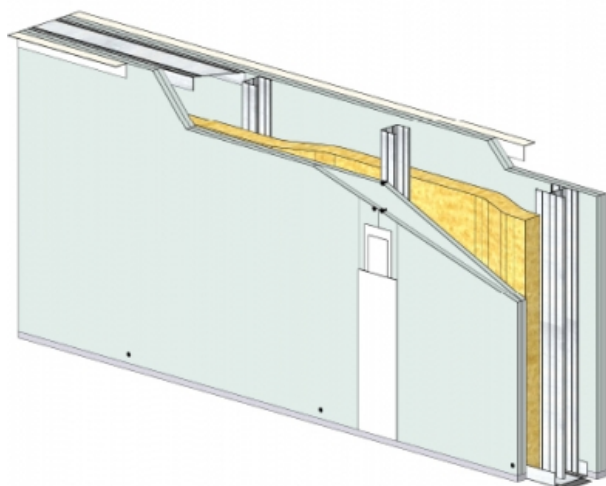

CLOISON SÉPARATIVE KMA 160/90 - KNAUF DIAMANT 13 CLEANEO C - 2X 12,5 MM / 2X 12,5 MM - EI 60 - 64 DB - 3,65M - MONTANT SIMPLE - ENTRAXE 400MM

**CLOISON SÉPARATIVE KMA 160/90 - KNAUF
DIAMANT 13 CLEANEO C - 2X 12,5 MM / 2X 12,5 MM
- EI 60 - 64 DB - 3,65M - MONTANT SIMPLE -
ENTRAXE 400MM**

Cloison séparative constituée de parements en plaques de plâtre de la gamme Knauf vissés sur un double réseau d'ossatures en acier galvanisé, désolidarisé et composé de rails et montants.

**Cloison séparative KMA 160/90 - KNAUF DIAMANT 13 CLEANEO C -
2x 12,5 mm / 2x 12,5 mm - EI 60 - 64 dB - 3,65m - Montant simple -
Entraxe 400mm**

> Données techniques

Caractéristiques Techniques

Domaines d'emploi	<ul style="list-style-type: none"> • Locaux Cas A • EA - EB • Neuf et rénovation
Type de cloison	KMA 160/90
Ossatures	M90-35
Parements liés	• Plaque de plâtre - Knauf Diamant 13 Cleaneo C
Nombre x Epaisseur de plaques	2x 12,5 mm / 2x 12,5 mm
Vide interne	110 mm
Epaisseur totale	160 mm
Montant	Simple
Entraxe des ossatures	400 mm
Hauteur maximum	3,65 m
Résistance au feu	EI 60
Justificatifs feu	Efectis 08-A-036 Révision A Rec. 18/2
Isolant	Laine minérale
Affaiblissement acoustique	64 dB
Justificatifs acoustiques	Simulation
Mise en œuvre	DTA 9/15-1023_V1 du 07.01.20 valide jusqu'au 31.10.21