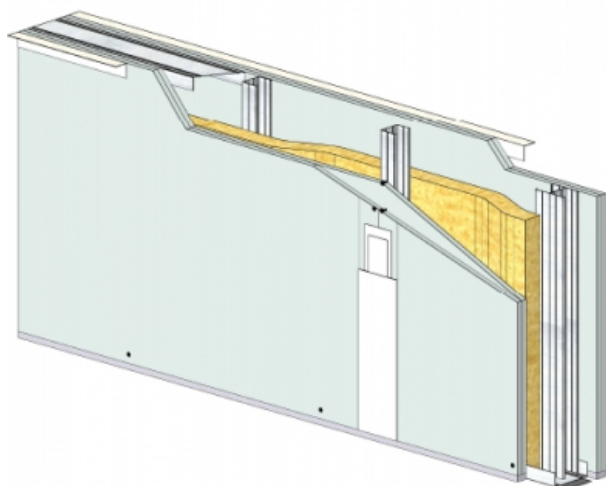

CLOISON SÉPARATIVE KMA 160/90 - KNAUF DIAMANT 13 CLEANEO C - 2X 12,5 MM / 2X 12,5 MM - EI 60 - 64 DB - 4,35M - MONTANT DOUBLE - ENTRAXE 400MM

**CLOISON SÉPARATIVE KMA 160/90 - KNAUF
DIAMANT 13 CLEANEO C - 2X 12,5 MM / 2X 12,5 MM
- EI 60 - 64 DB - 4,35M - MONTANT DOUBLE -
ENTRAXE 400MM**

Cloison séparative constituée de parements en plaques de plâtre de la gamme Knauf vissés sur un double réseau d'ossatures en acier galvanisé, désolidarisé et composé de rails et montants.

**Cloison séparative KMA 160/90 - KNAUF DIAMANT 13 CLEANEO C
- 2x 12,5 mm / 2x 12,5 mm - EI 60 - 64 dB - 4,35m - Montant
double - Entraxe 400mm**

> Données techniques

Caractéristiques Techniques

Domaines d'emploi	<ul style="list-style-type: none"> • Locaux Cas A • EA - EB • Neuf et rénovation
Type de cloison	KMA 160/90
Ossatures	M90-35
Parements liés	• Plaque de plâtre - Knauf Diamant 13 Cleaneo C
Nombre x Epaisseur de plaques	2x 12,5 mm / 2x 12,5 mm
Vide interne	110 mm
Epaisseur totale	160 mm
Montant	Double
Entraxe des ossatures	400 mm
Hauteur maximum	4,35 m
Résistance au feu	EI 60
Justificatifs feu	Efectis 08-A-036 Révision A Rec. 18/2
Isolant	Laine minérale
Affaiblissement acoustique	64 dB
Justificatifs acoustiques	Simulation
Mise en œuvre	DTA 9/15-1023_V1 du 07.01.20 valide jusqu'au 31.10.21