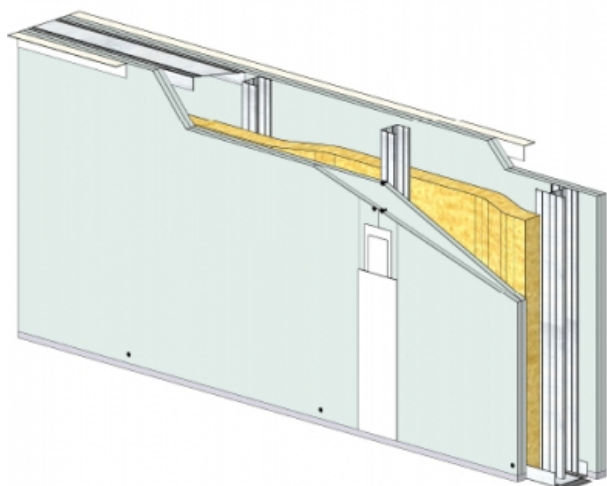

CLOISON SÉPARATIVE KMA 160/90 - KNAUF DIAMANT 13 CLEANEO C - 2X 12,5 MM / 2X 12,5 MM - EI 60 - 64 DB - 4,35M - MONTANT DOUBLE - ENTRAXE 400MM

**CLOISON SÉPARATIVE KMA 160/90 - KNAUF
DIAMANT 13 CLEANEO C - 2X 12,5 MM / 2X 12,5 MM
- EI 60 - 64 DB - 4,35M - MONTANT DOUBLE -
ENTRAXE 400MM**

Cloison séparative constituée de parements en plaques de plâtre de la gamme Knauf vissés sur un double réseau d'ossatures en acier galvanisé, désolidarisé et composé de rails et montants.

**Cloison séparative KMA 160/90 - KNAUF DIAMANT 13 CLEANEO C
- 2x 12,5 mm / 2x 12,5 mm - EI 60 - 64 dB - 4,35m - Montant
double - Entraxe 400mm**

> Données techniques

Caractéristiques Techniques

Domaines d'emploi	<ul style="list-style-type: none"> • Locaux Cas A • EA - EB • Neuf et rénovation
Type de cloison	KMA 160/90
Ossatures	M90-35
Parements liés	• Plaque de plâtre - Knauf Diamant 13 Cleaneo C
Nombre x Epaisseur de plaques	2x 12,5 mm / 2x 12,5 mm
Vide interne	110 mm
Epaisseur totale	160 mm
Montant	Double
Entraxe des ossatures	400 mm
Hauteur maximum	4,35 m
Résistance au feu	EI 60
Justificatifs feu	Efectis 08-A-036 Révision A Rec. 18/2
Isolant	Laine minérale
Affaiblissement acoustique	64 dB
Justificatifs acoustiques	Simulation
Mise en œuvre	DTA 9/15-1023_V1 du 07.01.20 valide jusqu'au 31.10.21