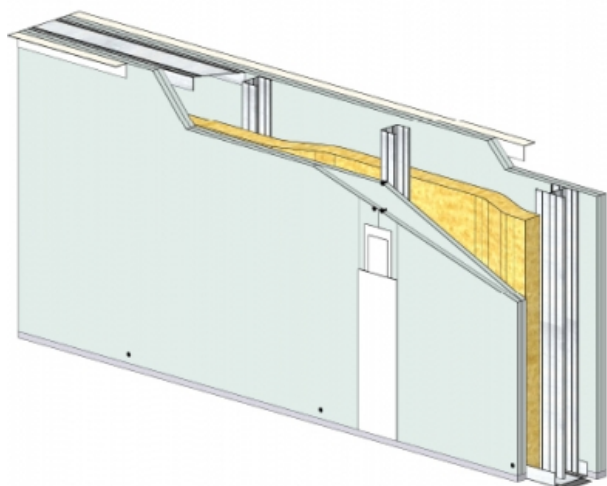

CLOISON SÉPARATIVE KMA 170/90 - KNAUF DIAMANT 13 CLEANEO C - 2X 12,5 MM / 2X 12,5 MM - EI 60 - 65 DB - 3,3M - MONTANT SIMPLE - ENTRAXE 600MM

**CLOISON SÉPARATIVE KMA 170/90 - KNAUF
DIAMANT 13 CLEANEO C - 2X 12,5 MM / 2X 12,5 MM
- EI 60 - 65 DB - 3,3M - MONTANT SIMPLE - ENTRAXE
600MM**

Cloison séparative constituée de parements en plaques de plâtre de la gamme Knauf vissés sur un double réseau d'ossatures en acier galvanisé, désolidarisé et composé de rails et montants.

**Cloison séparative KMA 170/90 - KNAUF DIAMANT 13 CLEANEO C -
2x 12,5 mm / 2x 12,5 mm - EI 60 - 65 dB - 3,3m - Montant simple -
Entraxe 600mm**

> Données techniques

Caractéristiques Techniques

Domaines d'emploi	<ul style="list-style-type: none"> • Locaux Cas A • EA - EB • Neuf et rénovation
Type de cloison	KMA 170/90
Ossatures	M90-35
Parements liés	• Plaque de plâtre - Knauf Diamant 13 Cleaneo C
Nombre x Epaisseur de plaques	2x 12,5 mm / 2x 12,5 mm
Vide interne	120 mm
Epaisseur totale	170 mm
Montant	Simple
Entraxe des ossatures	600 mm
Hauteur maximum	3,30 m
Résistance au feu	EI 60
Justificatifs feu	Efectis 08-A-036 Révision A Rec. 18/2
Isolant	Laine minérale
Affaiblissement acoustique	65 dB
Justificatifs acoustiques	Simulation
Mise en œuvre	DTA 9/15-1023_V1 du 07.01.20 valide jusqu'au 31.10.21