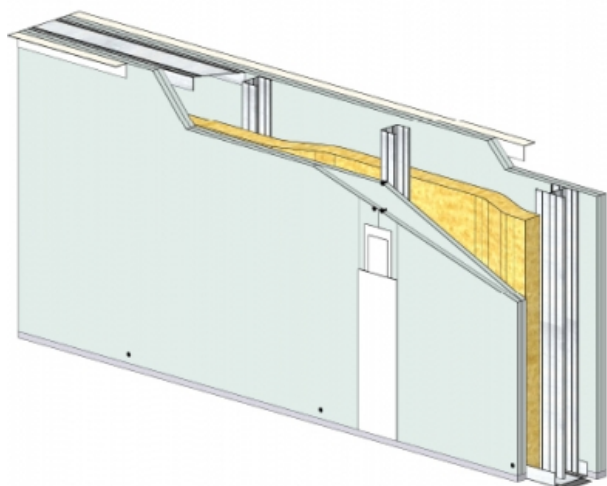

CLOISON SÉPARATIVE KMA 170/90 - KNAUF DIAMANT 13 CLEANEO C - 2X 12,5 MM / 2X 12,5 MM - EI 60 - 65 DB - 3,65M - MONTANT SIMPLE - ENTRAXE 400MM

**CLOISON SÉPARATIVE KMA 170/90 - KNAUF
DIAMANT 13 CLEANEO C - 2X 12,5 MM / 2X 12,5 MM
- EI 60 - 65 DB - 3,65M - MONTANT SIMPLE -
ENTRAXE 400MM**

Cloison séparative constituée de parements en plaques de plâtre de la gamme Knauf vissés sur un double réseau d'ossatures en acier galvanisé, désolidarisé et composé de rails et montants.

**Cloison séparative KMA 170/90 - KNAUF DIAMANT 13 CLEANEO C
- 2x 12,5 mm / 2x 12,5 mm - EI 60 - 65 dB - 3,65m - Montant
simple - Entraxe 400mm**

> Données techniques

Caractéristiques Techniques

Domaines d'emploi	<ul style="list-style-type: none"> • Locaux Cas A • EA - EB • Neuf et rénovation
Type de cloison	KMA 170/90
Ossatures	M90-35
Parements liés	• Plaque de plâtre - Knauf Diamant 13 Cleaneo C
Nombre x Epaisseur de plaques	2x 12,5 mm / 2x 12,5 mm
Vide interne	120 mm
Epaisseur totale	170 mm
Montant	Simple
Entraxe des ossatures	400 mm
Hauteur maximum	3,65 m
Résistance au feu	EI 60
Justificatifs feu	Efectis 08-A-036 Révision A Rec. 18/2
Isolant	Laine minérale
Affaiblissement acoustique	65 dB
Justificatifs acoustiques	Simulation
Mise en œuvre	DTA 9/15-1023_V1 du 07.01.20 valide jusqu'au 31.10.21