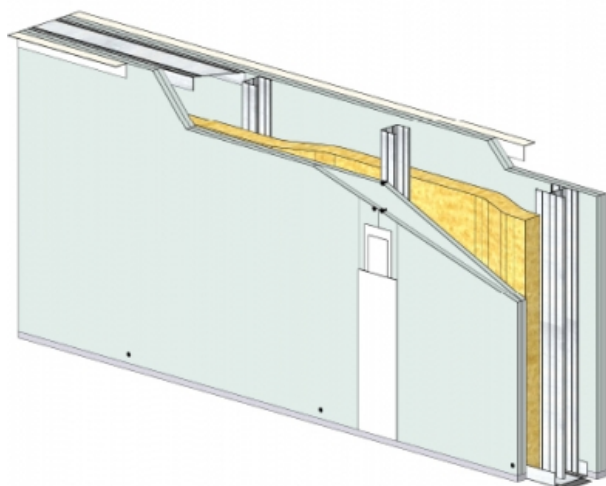

CLOISON SÉPARATIVE KMA 170/90 - KNAUF DIAMANT 13 CLEANEO C - 2X 12,5 MM / 2X 12,5 MM - EI 60 - 65 DB - 3,65M - MONTANT SIMPLE - ENTRAXE 400MM

**CLOISON SÉPARATIVE KMA 170/90 - KNAUF
DIAMANT 13 CLEANEO C - 2X 12,5 MM / 2X 12,5 MM
- EI 60 - 65 DB - 3,65M - MONTANT SIMPLE -
ENTRAXE 400MM**

Cloison séparative constituée de parements en plaques de plâtre de la gamme Knauf vissés sur un double réseau d'ossatures en acier galvanisé, désolidarisé et composé de rails et montants.

**Cloison séparative KMA 170/90 - KNAUF DIAMANT 13 CLEANEO C
- 2x 12,5 mm / 2x 12,5 mm - EI 60 - 65 dB - 3,65m - Montant
simple - Entraxe 400mm**

> Données techniques

Caractéristiques Techniques

Domaines d'emploi	<ul style="list-style-type: none"> • Locaux Cas A • EA - EB • Neuf et rénovation
Type de cloison	KMA 170/90
Ossatures	M90-35
Parements liés	• Plaque de plâtre - Knauf Diamant 13 Cleaneo C
Nombre x Epaisseur de plaques	2x 12,5 mm / 2x 12,5 mm
Vide interne	120 mm
Epaisseur totale	170 mm
Montant	Simple
Entraxe des ossatures	400 mm
Hauteur maximum	3,65 m
Résistance au feu	EI 60
Justificatifs feu	Efectis 08-A-036 Révision A Rec. 18/2
Isolant	Laine minérale
Affaiblissement acoustique	65 dB
Justificatifs acoustiques	Simulation
Mise en œuvre	DTA 9/15-1023_V1 du 07.01.20 valide jusqu'au 31.10.21