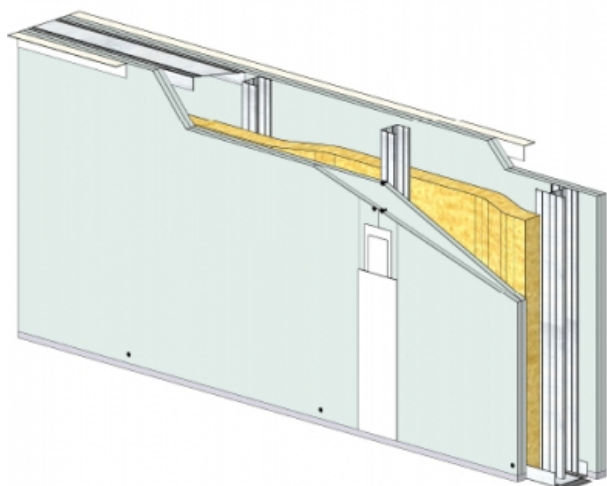

CLOISON SÉPARATIVE KMA 170/100 - KNAUF DIAMANT 13 CLEANEO C - 2X 12,5 MM / 2X 12,5 MM - EI 60 - 65 DB - 3,5M - MONTANT DOUBLE - ENTRAXE 600MM

**CLOISON SÉPARATIVE KMA 170/100 - KNAUF
DIAMANT 13 CLEANEO C - 2X 12,5 MM / 2X 12,5 MM
- EI 60 - 65 DB - 3,5M - MONTANT DOUBLE -
ENTRAXE 600MM**

Cloison séparative constituée de parements en plaques de plâtre de la gamme Knauf vissés sur un double réseau d'ossatures en acier galvanisé, désolidarisé et composé de rails et montants.

**Cloison séparative KMA 170/100 - KNAUF DIAMANT 13 CLEANEO C
- 2x 12,5 mm / 2x 12,5 mm - EI 60 - 65 dB - 3,5m - Montant double -
Entraxe 600mm**

> Données techniques

Caractéristiques Techniques

Domaines d'emploi	<ul style="list-style-type: none">• Locaux Cas A• EA - EB• Neuf et rénovation
Type de cloison	KMA 170/100
Ossatures	M100-35
Parements liés	<ul style="list-style-type: none">• Plaque de plâtre - Knauf Diamant 13 Cleaneo C
Nombre x Epaisseur de plaques	2x 12,5 mm / 2x 12,5 mm
Vide interne	120 mm
Epaisseur totale	170 mm
Montant	Double
Entraxe des ossatures	600 mm
Hauteur maximum	3,50 m
Résistance au feu	EI 60
Justificatifs feu	Efectis 08-A-036 Révision A Rec. 18/2
Isolant	Laine minérale
Affaiblissement acoustique	65 dB
Justificatifs acoustiques	Simulation
Mise en œuvre	DTA 9/15-1023_V1 du 07.01.20 valide jusqu'au 31.10.21