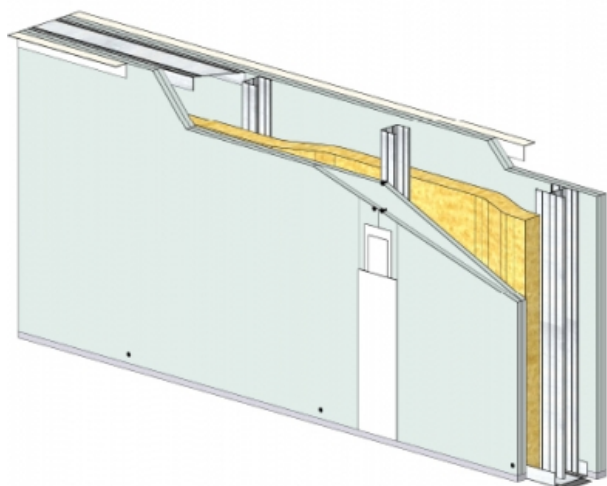

# CLOISON SÉPARATIVE KMA 170/100 - KNAUF DIAMANT 13 CLEANEO C - 2X 12,5 MM / 2X 12,5 MM - EI 60 - 65 DB - 3,5M - MONTANT DOUBLE - ENTRAXE 600MM

**CLOISON SÉPARATIVE KMA 170/100 - KNAUF  
DIAMANT 13 CLEANEO C - 2X 12,5 MM / 2X 12,5 MM  
- EI 60 - 65 DB - 3,5M - MONTANT DOUBLE -  
ENTRAXE 600MM**

Cloison séparative constituée de parements en plaques de plâtre de la gamme Knauf vissés sur un double réseau d'ossatures en acier galvanisé, désolidarisé et composé de rails et montants.

**Cloison séparative KMA 170/100 - KNAUF DIAMANT 13 CLEANEO C  
- 2x 12,5 mm / 2x 12,5 mm - EI 60 - 65 dB - 3,5m - Montant double -  
Entraxe 600mm**