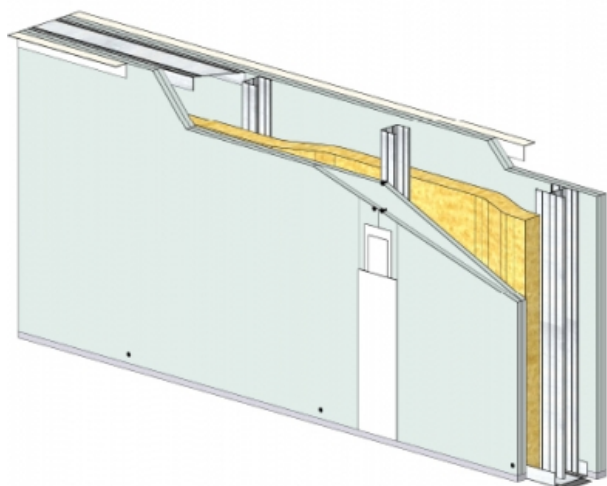

CLOISON SÉPARATIVE KMA 170/100 - KNAUF DIAMANT 13 CLEANEO C - 2X 12,5 MM / 2X 12,5 MM - EI 60 - 65 DB - 3,9M - MONTANT DOUBLE - ENTRAXE 400MM

**CLOISON SÉPARATIVE KMA 170/100 - KNAUF
DIAMANT 13 CLEANEO C - 2X 12,5 MM / 2X 12,5 MM
- EI 60 - 65 DB - 3,9M - MONTANT DOUBLE -
ENTRAXE 400MM**

Cloison séparative constituée de parements en plaques de plâtre de la gamme Knauf vissés sur un double réseau d'ossatures en acier galvanisé, désolidarisé et composé de rails et montants.

**Cloison séparative KMA 170/100 - KNAUF DIAMANT 13 CLEANEO
C - 2x 12,5 mm / 2x 12,5 mm - EI 60 - 65 dB - 3,9m - Montant
double - Entraxe 400mm**

> Données techniques

Caractéristiques Techniques

Domaines d'emploi	<ul style="list-style-type: none"> • Locaux Cas A • EA - EB • Neuf et rénovation
Type de cloison	KMA 170/100
Ossatures	M100-35
Parements liés	• Plaque de plâtre - Knauf Diamant 13 Cleaneo C
Nombre x Epaisseur de plaques	2x 12,5 mm / 2x 12,5 mm
Vide interne	120 mm
Epaisseur totale	170 mm
Montant	Double
Entraxe des ossatures	400 mm
Hauteur maximum	3,90 m
Résistance au feu	EI 60
Justificatifs feu	Efectis 08-A-036 Révision A Rec. 18/2
Isolant	Laine minérale
Affaiblissement acoustique	65 dB
Justificatifs acoustiques	Simulation
Mise en œuvre	DTA 9/15-1023_V1 du 07.01.20 valide jusqu'au 31.10.21