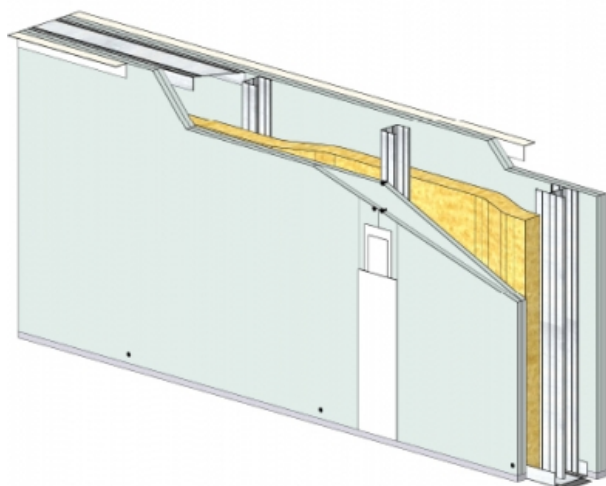

# CLOISON SÉPARATIVE KMA 170/100 - KNAUF DIAMANT 13 CLEANEO C - 2X 12,5 MM / 2X 12,5 MM - EI 60 - 65 DB - 3,9M - MONTANT DOUBLE - ENTRAXE 400MM

**CLOISON SÉPARATIVE KMA 170/100 - KNAUF  
DIAMANT 13 CLEANEO C - 2X 12,5 MM / 2X 12,5 MM  
- EI 60 - 65 DB - 3,9M - MONTANT DOUBLE -  
ENTRAXE 400MM**

Cloison séparative constituée de parements en plaques de plâtre de la gamme Knauf vissés sur un double réseau d'ossatures en acier galvanisé, désolidarisé et composé de rails et montants.

**Cloison séparative KMA 170/100 - KNAUF DIAMANT 13 CLEANEO  
C - 2x 12,5 mm / 2x 12,5 mm - EI 60 - 65 dB - 3,9m - Montant  
double - Entraxe 400mm**