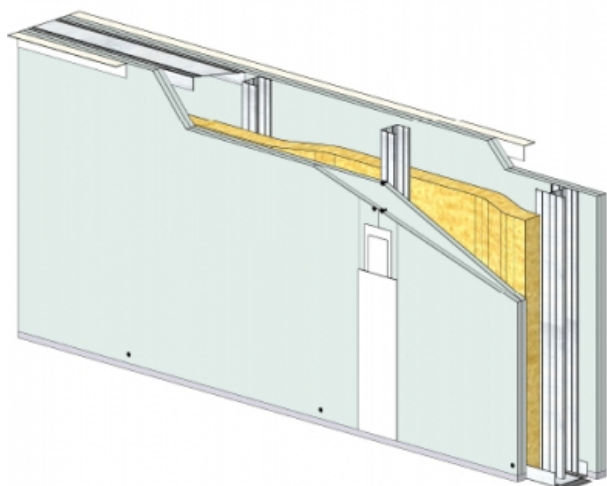

CLOISON SÉPARATIVE KMA 170/100 - KNAUF DIAMANT 13 CLEANEO C - 2X 12,5 MM / 2X 12,5 MM - EI 60 - 65 DB - 4,2M - MONTANT DOUBLE - ENTRAXE 600MM

**CLOISON SÉPARATIVE KMA 170/100 - KNAUF
DIAMANT 13 CLEANEO C - 2X 12,5 MM / 2X 12,5 MM
- EI 60 - 65 DB - 4,2M - MONTANT DOUBLE -
ENTRAXE 600MM**

Cloison séparative constituée de parements en plaques de plâtre de la gamme Knauf vissés sur un double réseau d'ossatures en acier galvanisé, désolidarisé et composé de rails et montants.

**Cloison séparative KMA 170/100 - KNAUF DIAMANT 13 CLEANEO C -
2x 12,5 mm / 2x 12,5 mm - EI 60 - 65 dB - 4,2m - Montant double -
Entraxe 600mm**

> Données techniques

Caractéristiques Techniques

Domaines d'emploi	<ul style="list-style-type: none"> • Locaux Cas A • EA - EB • Neuf et rénovation
Type de cloison	KMA 170/100
Ossatures	M100-35
Parements liés	• Plaque de plâtre - Knauf Diamant 13 Cleaneo C
Nombre x Epaisseur de plaques	2x 12,5 mm / 2x 12,5 mm
Vide interne	120 mm
Epaisseur totale	170 mm
Montant	Double
Entraxe des ossatures	600 mm
Hauteur maximum	4,20 m
Résistance au feu	EI 60
Justificatifs feu	Efectis 08-A-036 Révision A Rec. 18/2
Isolant	Laine minérale
Affaiblissement acoustique	65 dB
Justificatifs acoustiques	Simulation
Mise en œuvre	DTA 9/15-1023_V1 du 07.01.20 valide jusqu'au 31.10.21