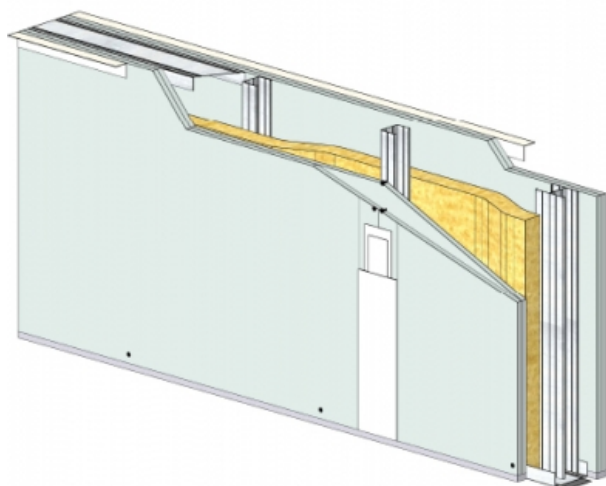

CLOISON SÉPARATIVE KMA 170/100 - KNAUF DIAMANT 13 CLEANEO C - 2X 12,5 MM / 2X 12,5 MM - EI 60 - 65 DB - 4,65M - MONTANT DOUBLE - ENTRAXE 400MM

**CLOISON SÉPARATIVE KMA 170/100 - KNAUF
DIAMANT 13 CLEANEO C - 2X 12,5 MM / 2X 12,5 MM
- EI 60 - 65 DB - 4,65M - MONTANT DOUBLE -
ENTRAXE 400MM**

Cloison séparative constituée de parements en plaques de plâtre de la gamme Knauf vissés sur un double réseau d'ossatures en acier galvanisé, désolidarisé et composé de rails et montants.

**Cloison séparative KMA 170/100 - KNAUF DIAMANT 13 CLEANEO
C - 2x 12,5 mm / 2x 12,5 mm - EI 60 - 65 dB - 4,65m - Montant
double - Entraxe 400mm**

CLOISON SÉPARATIVE KMA 170/100 - KNAUF DIAMANT 13 CLEANEO C - 2X 12,5 MM / 2X 12,5 MM - EI 60 - 65 DB - 4,65M - MONTANT DOUBLE - ENTRAXE 400MM

> Données techniques

Caractéristiques Techniques

Domaines d'emploi	<ul style="list-style-type: none"> • Locaux Cas A • EA - EB • Neuf et rénovation
Type de cloison	KMA 170/100
Ossatures	M100-35
Parements liés	• Plaque de plâtre - Knauf Diamant 13 Cleaneo C
Nombre x Epaisseur de plaques	2x 12,5 mm / 2x 12,5 mm
Vide interne	120 mm
Epaisseur totale	170 mm
Montant	Double
Entraxe des ossatures	400 mm
Hauteur maximum	4,65 m
Résistance au feu	EI 60
Justificatifs feu	Efectis 08-A-036 Révision A Rec. 18/2
Isolant	Laine minérale
Affaiblissement acoustique	65 dB
Justificatifs acoustiques	Simulation
Mise en œuvre	DTA 9/15-1023_V1 du 07.01.20 valide jusqu'au 31.10.21