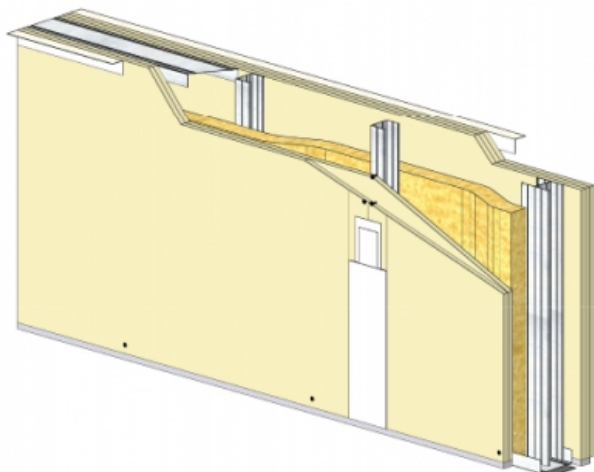

CLOISON SÉPARATIVE KMA 190/70 - KNAUF KS BA13 (STANDARD) - 2X 12,5 MM / 3X 12,5 MM - EI 60 - 63 DB - 3,15M - MONTANT SIMPLE - ENTRAXE 400MM

CLOISON SÉPARATIVE KMA 190/70 - KNAUF KS BA13 (STANDARD) - 2X 12,5 MM / 3X 12,5 MM - EI 60 - 63 DB - 3,15M - MONTANT SIMPLE - ENTRAXE 400MM

Cloison séparative constituée de parements en plaques de plâtre de la gamme Knauf vissés sur un double réseau d'ossatures en acier galvanisé, désolidarisé et composé de rails et montants.

Cloison séparative KMA 190/70 - KNAUF KS BA13 (STANDARD) - 2x 12,5 mm / 3x 12,5 mm - EI 60 - 63 dB - 3,15m - Montant simple - Entraxe 400mm

> Données techniques

Caractéristiques Techniques

Domaines d'emploi	<ul style="list-style-type: none"> • Locaux Cas A • EA - EB • Neuf et rénovation
Type de cloison	KMA 190/70
Ossatures	M70-35
Parements liés	• Plaque de plâtre BA13 - Knauf Standard KS 13
Nombre x Epaisseur de plaques	2x 12,5 mm / 3x 12,5 mm
Vide interne	127 mm
Epaisseur totale	190 mm
Montant	Simple
Entraxe des ossatures	400 mm
Hauteur maximum	3,15 m
Résistance au feu	EI 60
Justificatifs feu	Efectis 08-A-036 Révision A Rec. 18/2 et Ext. 15/4
Isolant	Laine minérale
Affaiblissement acoustique	63 dB
Justificatifs acoustiques	Simulation
Mise en œuvre	DTA 9/15-1023_V1 du 07.01.20 valide jusqu'au 31.10.21