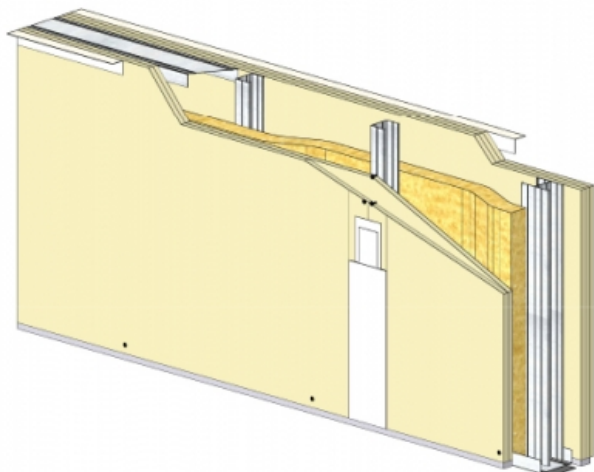

CLOISON SÉPARATIVE KMA 190/70 - KNAUF KS BA13 (STANDARD) - 2X 12,5 MM / 3X 12,5 MM - EI 60 - 63 DB - 3,4M - MONTANT DOUBLE - ENTRAXE 600MM

CLOISON SÉPARATIVE KMA 190/70 - KNAUF KS BA13 (STANDARD) - 2X 12,5 MM / 3X 12,5 MM - EI 60 - 63 DB - 3,4M - MONTANT DOUBLE - ENTRAXE 600MM

Cloison séparative constituée de parements en plaques de plâtre de la gamme Knauf vissés sur un double réseau d'ossatures en acier galvanisé, désolidarisé et composé de rails et montants.

Cloison séparative KMA 190/70 - KNAUF KS BA13 (STANDARD) - 2x 12,5 mm / 3x 12,5 mm - EI 60 - 63 dB - 3,4m - Montant double - Entraxe 600mm

> Données techniques

Caractéristiques Techniques

Domaines d'emploi	<ul style="list-style-type: none"> • Locaux Cas A • EA - EB • Neuf et rénovation
Type de cloison	KMA 190/70
Ossatures	M70-35
Parements liés	• Plaque de plâtre BA13 - Knauf Standard KS 13
Nombre x Epaisseur de plaques	2x 12,5 mm / 3x 12,5 mm
Vide interne	127 mm
Epaisseur totale	190 mm
Montant	Double
Entraxe des ossatures	600 mm
Hauteur maximum	3,40 m
Résistance au feu	EI 60
Justificatifs feu	Efectis 08-A-036 Révision A Rec. 18/2 et Ext. 15/4
Isolant	Laine minérale
Affaiblissement acoustique	63 dB
Justificatifs acoustiques	Simulation
Mise en œuvre	DTA 9/15-1023_V1 du 07.01.20 valide jusqu'au 31.10.21

> Identifiant FTSYS / Objet BIM

W115.fr_CKMA13-STANDARD-23.fr_190-70_2KS13_M70-35-D@600_LAINE70_3KS13_EI60_RA63_H3400

Cloison séparative KMA 190/70 - KNAUF KS BA13 (STANDARD) -
2x 12,5 mm / 3x 12,5 mm - EI 60 - 63 dB - 3,4m - Montant double -
Entraxe 600mm