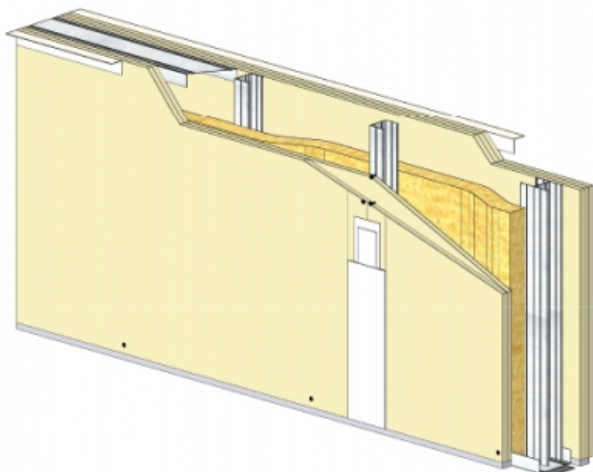

CLOISON SÉPARATIVE KMA 190/70 - KNAUF KS BA13 (STANDARD) - 2X 12,5 MM / 3X 12,5 MM - EI 60 - 63 DB - 3,75M - MONTANT DOUBLE - ENTRAXE 400MM

CLOISON SÉPARATIVE KMA 190/70 - KNAUF KS BA13 (STANDARD) - 2X 12,5 MM / 3X 12,5 MM - EI 60 - 63 DB - 3,75M - MONTANT DOUBLE - ENTRAXE 400MM

Cloison séparative constituée de parements en plaques de plâtre de la gamme Knauf vissés sur un double réseau d'ossatures en acier galvanisé, désolidarisé et composé de rails et montants.

Cloison séparative KMA 190/70 - KNAUF KS BA13 (STANDARD) - 2x 12,5 mm / 3x 12,5 mm - EI 60 - 63 dB - 3,75m - Montant double - Entraxe 400mm

> Données techniques

Caractéristiques Techniques

Domaines d'emploi	<ul style="list-style-type: none"> • Locaux Cas A • EA - EB • Neuf et rénovation
Type de cloison	KMA 190/70
Ossatures	M70-35
Parements liés	• Plaque de plâtre BA13 - Knauf Standard KS 13
Nombre x Epaisseur de plaques	2x 12,5 mm / 3x 12,5 mm
Vide interne	127 mm
Epaisseur totale	190 mm
Montant	Double
Entraxe des ossatures	400 mm
Hauteur maximum	3,75 m
Résistance au feu	EI 60
Justificatifs feu	Efectis 08-A-036 Révision A Rec. 18/2 et Ext. 15/4
Isolant	Laine minérale
Affaiblissement acoustique	63 dB
Justificatifs acoustiques	Simulation
Mise en œuvre	DTA 9/15-1023_V1 du 07.01.20 valide jusqu'au 31.10.21