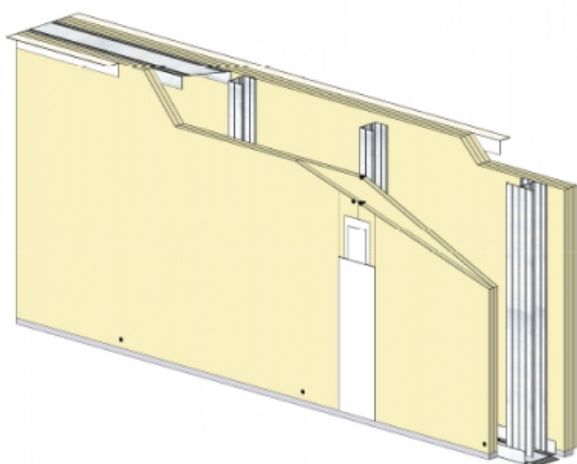

## CLOISON SÉPARATIVE KMA 200/70 - KNAUF KS BA13 (STANDARD) - 3X 12,5 MM / 3X 12,5 MM - EI 60 - 64 DB - 3,2M - MONTANT SIMPLE - ENTRAXE 600MM

**CLOISON SÉPARATIVE KMA 200/70 - KNAUF KS BA13 (STANDARD) - 3X 12,5 MM / 3X 12,5 MM - EI 60 - 64 DB - 3,2M - MONTANT SIMPLE - ENTRAXE 600MM**

Cloison séparative constituée de parements en plaques de plâtre de la gamme Knauf vissés sur un double réseau d'ossatures en acier galvanisé, désolidarisé et composé de rails et montants.

**Cloison séparative KMA 200/70 - KNAUF KS BA13 (STANDARD) - 3x 12,5 mm / 3x 12,5 mm - EI 60 - 64 dB - 3,2m - Montant simple - Entraxe 600mm**