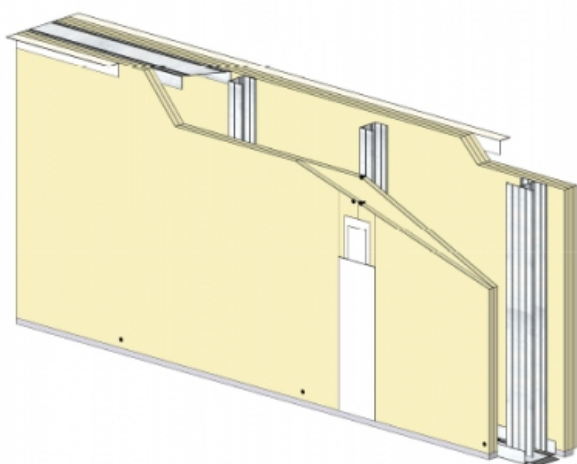

CLOISON SÉPARATIVE KMA 220/70 - KNAUF KS BA13 (STANDARD) - 3X 12,5 MM / 3X 12,5 MM - EI 60 - 67 DB - 3,55M - MONTANT SIMPLE - ENTRAXE 400MM

CLOISON SÉPARATIVE KMA 220/70 - KNAUF KS BA13 (STANDARD) - 3X 12,5 MM / 3X 12,5 MM - EI 60 - 67 DB - 3,55M - MONTANT SIMPLE - ENTRAXE 400MM

Cloison séparative constituée de parements en plaques de plâtre de la gamme Knauf vissés sur un double réseau d'ossatures en acier galvanisé, désolidarisé et composé de rails et montants.

Cloison séparative KMA 220/70 - KNAUF KS BA13 (STANDARD) - 3x 12,5 mm / 3x 12,5 mm - EI 60 - 67 dB - 3,55m - Montant simple - Entraxe 400mm

> Données techniques

Caractéristiques Techniques

Domaines d'emploi	<ul style="list-style-type: none"> • Locaux Cas A • EA - EB • Neuf et rénovation
Type de cloison	KMA 220/70
Ossatures	M70-35
Parements liés	• Plaque de plâtre BA13 - Knauf Standard KS 13
Nombre x Epaisseur de plaques	3x 12,5 mm / 3x 12,5 mm
Vide interne	145 mm
Epaisseur totale	220 mm
Montant	Simple
Entraxe des ossatures	400 mm
Hauteur maximum	3,55 m
Résistance au feu	EI 60
Justificatifs feu	Efectis 08-A-036 Révision A Rec. 18/2 et Ext. 11/1 et 15/4, 15/5
Isolant	Laine minérale
Affaiblissement acoustique	67 dB
Justificatifs acoustiques	Simulation
Mise en œuvre	DTA 9/15-1023_V1 du 07.01.20 valide jusqu'au 31.10.21