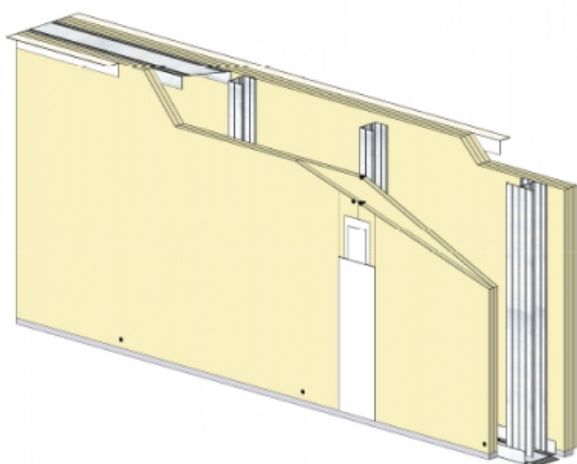

CLOISON SÉPARATIVE KMA 220/70 - KNAUF KS BA13 (STANDARD) - 3X 12,5 MM / 3X 12,5 MM - EI 60 - 67 DB - 3,8M - MONTANT DOUBLE - ENTRAXE 600MM

CLOISON SÉPARATIVE KMA 220/70 - KNAUF KS BA13 (STANDARD) - 3X 12,5 MM / 3X 12,5 MM - EI 60 - 67 DB - 3,8M - MONTANT DOUBLE - ENTRAXE 600MM

Cloison séparative constituée de parements en plaques de plâtre de la gamme Knauf vissés sur un double réseau d'ossatures en acier galvanisé, désolidarisé et composé de rails et montants.

Cloison séparative KMA 220/70 - KNAUF KS BA13 (STANDARD) - 3x 12,5 mm / 3x 12,5 mm - EI 60 - 67 dB - 3,8m - Montant double - Entraxe 600mm

> Données techniques

Caractéristiques Techniques

Domaines d'emploi	<ul style="list-style-type: none"> • Locaux Cas A • EA - EB • Neuf et rénovation
Type de cloison	KMA 220/70
Ossatures	M70-35
Parements liés	• Plaque de plâtre BA13 - Knauf Standard KS 13
Nombre x Epaisseur de plaques	3x 12,5 mm / 3x 12,5 mm
Vide interne	145 mm
Epaisseur totale	220 mm
Montant	Double
Entraxe des ossatures	600 mm
Hauteur maximum	3,80 m
Résistance au feu	EI 60
Justificatifs feu	Efectis 08-A-036 Révision A Rec. 18/2 et Ext. 11/1 et 15/4, 15/5
Isolant	Laine minérale
Affaiblissement acoustique	67 dB
Justificatifs acoustiques	Simulation
Mise en œuvre	DTA 9/15-1023_V1 du 07.01.20 valide jusqu'au 31.10.21