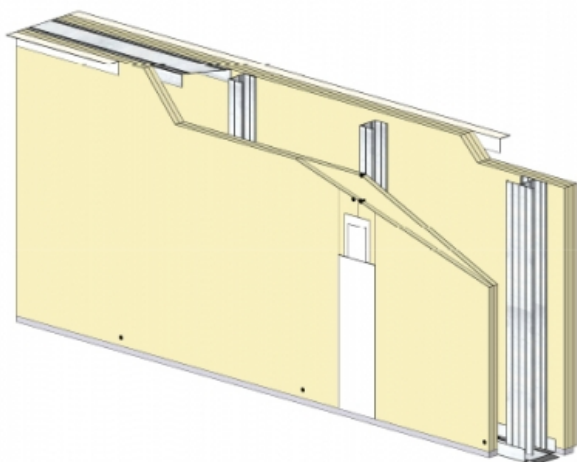

CLOISON SÉPARATIVE KMA 220/90 - KNAUF KS BA13 (STANDARD) - 3X 12,5 MM / 3X 12,5 MM - EI 60 - 67 DB - 4,1M - MONTANT SIMPLE - ENTRAXE 400MM

CLOISON SÉPARATIVE KMA 220/90 - KNAUF KS BA13 (STANDARD) - 3X 12,5 MM / 3X 12,5 MM - EI 60 - 67 DB - 4,1M - MONTANT SIMPLE - ENTRAXE 400MM

Cloison séparative constituée de parements en plaques de plâtre de la gamme Knauf vissés sur un double réseau d'ossatures en acier galvanisé, désolidarisé et composé de rails et montants.

Cloison séparative KMA 220/90 - KNAUF KS BA13 (STANDARD) - 3x 12,5 mm / 3x 12,5 mm - EI 60 - 67 dB - 4,1m - Montant simple - Entraxe 400mm

> Données techniques

Caractéristiques Techniques

Domaines d'emploi	<ul style="list-style-type: none"> • Locaux Cas A • EA - EB • Neuf et rénovation
Type de cloison	KMA 220/90
Ossatures	M90-35
Parements liés	• Plaque de plâtre BA13 - Knauf Standard KS 13
Nombre x Epaisseur de plaques	3x 12,5 mm / 3x 12,5 mm
Vide interne	145 mm
Epaisseur totale	220 mm
Montant	Simple
Entraxe des ossatures	400 mm
Hauteur maximum	4,10 m
Résistance au feu	EI 60
Justificatifs feu	Efectis 08-A-036 Révision A Rec. 18/2 et Ext. 11/1 et 15/4, 15/5
Isolant	Laine minérale
Affaiblissement acoustique	67 dB
Justificatifs acoustiques	Simulation
Mise en œuvre	DTA 9/15-1023_V1 du 07.01.20 valide jusqu'au 31.10.21

> Identifiant FTSYS / Objet BIM

W115.fr_CKMA13-STANDARD-33.fr_220-90_3KS13_M90-35-S@400_LAINE2x45_3KS13_EI60_RA67_H4100

Cloison séparative KMA 220/90 - KNAUF KS BA13 (STANDARD) - 3x 12,5 mm / 3x 12,5 mm - EI 60 - 67 dB - 4,1m - Montant simple - Entraxe 400mm