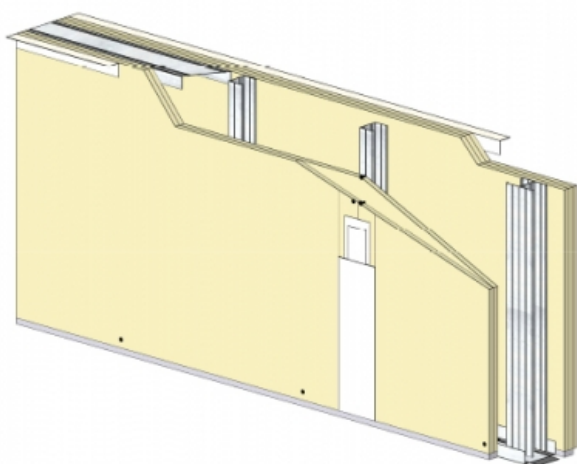

CLOISON SÉPARATIVE KMA 260/100 - KNAUF KS BA13 (STANDARD) - 3X 12,5 MM / 3X 12,5 MM - EI 60 - 68 DB - 4,35M - MONTANT SIMPLE - ENTRAXE 400MM

CLOISON SÉPARATIVE KMA 260/100 - KNAUF KS BA13 (STANDARD) - 3X 12,5 MM / 3X 12,5 MM - EI 60 - 68 DB - 4,35M - MONTANT SIMPLE - ENTRAXE 400MM

Cloison séparative constituée de parements en plaques de plâtre de la gamme Knauf vissés sur un double réseau d'ossatures en acier galvanisé, désolidarisé et composé de rails et montants.

Cloison séparative KMA 260/100 - KNAUF KS BA13 (STANDARD) - 3x 12,5 mm / 3x 12,5 mm - EI 60 - 68 dB - 4,35m - Montant simple - Entraxe 400mm

> Données techniques

Caractéristiques Techniques

Domaines d'emploi	<ul style="list-style-type: none"> • Locaux Cas A • EA - EB • Neuf et rénovation
Type de cloison	KMA 260/100
Ossatures	M100-35
Parements liés	• Plaque de plâtre BA13 - Knauf Standard KS 13
Nombre x Epaisseur de plaques	3x 12,5 mm / 3x 12,5 mm
Vide interne	185 mm
Epaisseur totale	260 mm
Montant	Simple
Entraxe des ossatures	400 mm
Hauteur maximum	4,35 m
Résistance au feu	EI 60
Justificatifs feu	Efectis 08-A-036 Révision A Rec. 18/2 et Ext. 11/1 et 15/4, 15/5
Isolant	Laine minérale
Affaiblissement acoustique	68 dB
Justificatifs acoustiques	Simulation
Mise en œuvre	DTA 9/15-1023_V1 du 07.01.20 valide jusqu'au 31.10.21

> Identifiant FTSYS / Objet BIM

W115.fr_CKMA13-STANDARD-33.fr_260-100_3KS13_M100-35-S@400_LAINE2x45_3KS13_EI60_RA68_H4350

Cloison séparative KMA 260/100 - KNAUF KS BA13 (STANDARD) - 3x 12,5 mm / 3x 12,5 mm - EI 60 - 68 dB - 4,35m - Montant simple - Entraxe 400mm