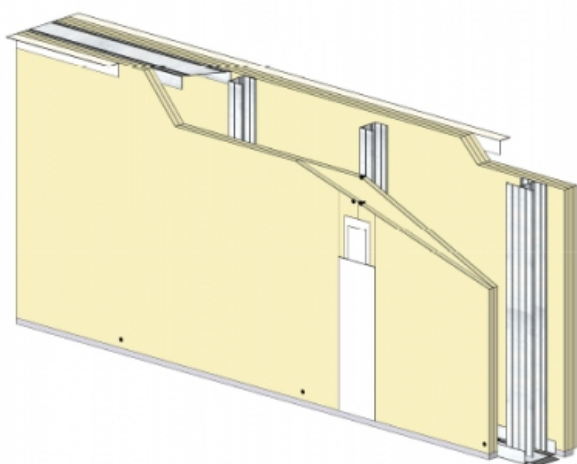

## CLOISON SÉPARATIVE KMA 300/100 - KNAUF KS BA13 (STANDARD) - 3X 12,5 MM / 3X 12,5 MM - EI 60 - 70 DB - 4,35M - MONTANT SIMPLE - ENTRAXE 400MM

**CLOISON SÉPARATIVE KMA 300/100 - KNAUF KS BA13 (STANDARD) - 3X 12,5 MM / 3X 12,5 MM - EI 60 - 70 DB - 4,35M - MONTANT SIMPLE - ENTRAXE 400MM**

Cloison séparative constituée de parements en plaques de plâtre de la gamme Knauf vissés sur un double réseau d'ossatures en acier galvanisé, désolidarisé et composé de rails et montants.

**Cloison séparative KMA 300/100 - KNAUF KS BA13 (STANDARD) - 3x 12,5 mm / 3x 12,5 mm - EI 60 - 70 dB - 4,35m - Montant simple - Entraxe 400mm**