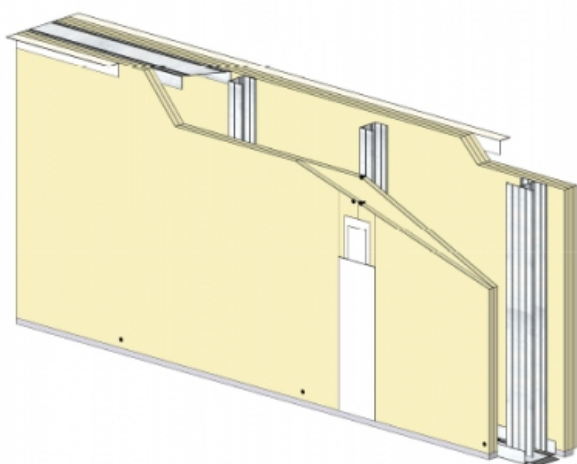

CLOISON SÉPARATIVE KMA 300/100 - KNAUF KS BA13 (STANDARD) - 3X 12,5 MM / 3X 12,5 MM - EI 60 - 70 DB - 4,35M - MONTANT SIMPLE - ENTRAXE 400MM

CLOISON SÉPARATIVE KMA 300/100 - KNAUF KS BA13 (STANDARD) - 3X 12,5 MM / 3X 12,5 MM - EI 60 - 70 DB - 4,35M - MONTANT SIMPLE - ENTRAXE 400MM

Cloison séparative constituée de parements en plaques de plâtre de la gamme Knauf vissés sur un double réseau d'ossatures en acier galvanisé, désolidarisé et composé de rails et montants.

Cloison séparative KMA 300/100 - KNAUF KS BA13 (STANDARD) - 3x 12,5 mm / 3x 12,5 mm - EI 60 - 70 dB - 4,35m - Montant simple - Entraxe 400mm

> Données techniques

Caractéristiques Techniques

Domaines d'emploi	<ul style="list-style-type: none"> • Locaux Cas A • EA - EB • Neuf et rénovation
Type de cloison	KMA 300/100
Ossatures	M100-35
Parements liés	• Plaque de plâtre BA13 - Knauf Standard KS 13
Nombre x Epaisseur de plaques	3x 12,5 mm / 3x 12,5 mm
Vide interne	225 mm
Epaisseur totale	300 mm
Montant	Simple
Entraxe des ossatures	400 mm
Hauteur maximum	4,35 m
Résistance au feu	EI 60
Justificatifs feu	Efectis 08-A-036 Révision A Rec. 18/2 et Ext. 11/1 et 15/4, 15/5
Isolant	Laine minérale
Affaiblissement acoustique	70 dB
Justificatifs acoustiques	Simulation
Mise en œuvre	DTA 9/15-1023_V1 du 07.01.20 valide jusqu'au 31.10.21

> Identifiant FTSYS / Objet BIM

W115.fr_CKMA13-STANDARD-33.fr_300-100_3KS13_M100-35-S@400_LAINE2x100_3KS13_EI60_RA70_H4350

Cloison séparative KMA 300/100 - KNAUF KS BA13 (STANDARD) - 3x 12,5 mm / 3x 12,5 mm - EI 60 - 70 dB - 4,35m - Montant simple - Entraxe 400mm