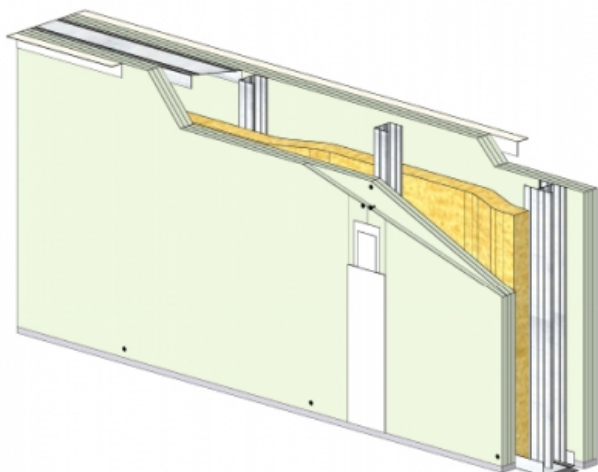

# CLOISON SÉPARATIVE KMA 200/70 - KNAUF KH BA13 (HYDRO) - 3X 12,5 MM / 3X 12,5 MM - EI 60 - 67 DB - 3,55M - MONTANT SIMPLE - ENTRAXE 400MM

**CLOISON SÉPARATIVE KMA 200/70 - KNAUF KH BA13 (HYDRO) - 3X 12,5 MM / 3X 12,5 MM - EI 60 - 67 DB - 3,55M - MONTANT SIMPLE - ENTRAXE 400MM**

Cloison séparative constituée de parements en plaques de plâtre de la gamme Knauf vissés sur un double réseau d'ossatures en acier galvanisé, désolidarisé et composé de rails et montants.

**Cloison séparative KMA 200/70 - KNAUF KH BA13 (HYDRO) - 3x 12,5 mm / 3x 12,5 mm - EI 60 - 67 dB - 3,55m - Montant simple - Entraxe 400mm**