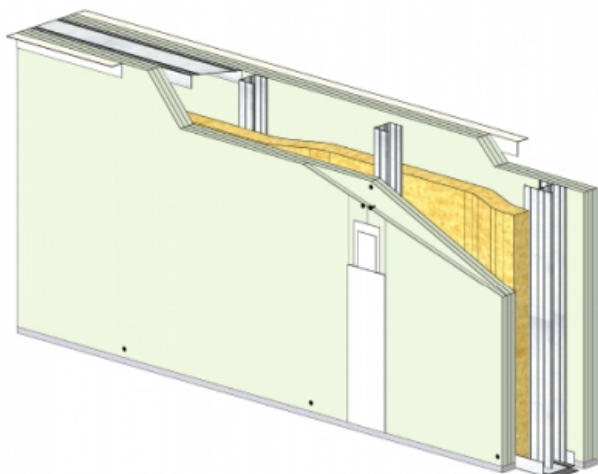

CLOISON SÉPARATIVE KMA 220/70 - KNAUF KH BA13 (HYDRO) - 3X 12,5 MM / 3X 12,5 MM - EI 60 - 67 DB - 3,2M - MONTANT SIMPLE - ENTRAXE 600MM

CLOISON SÉPARATIVE KMA 220/70 - KNAUF KH BA13 (HYDRO) - 3X 12,5 MM / 3X 12,5 MM - EI 60 - 67 DB - 3,2M - MONTANT SIMPLE - ENTRAXE 600MM

Cloison séparative constituée de parements en plaques de plâtre de la gamme Knauf vissés sur un double réseau d'ossatures en acier galvanisé, désolidarisé et composé de rails et montants.

Cloison séparative KMA 220/70 - KNAUF KH BA13 (HYDRO) - 3x 12,5 mm / 3x 12,5 mm - EI 60 - 67 dB - 3,2m - Montant simple - Entraxe 600mm

> Données techniques

Caractéristiques Techniques

Domaines d'emploi	<ul style="list-style-type: none"> • Locaux Cas A • EB + P et EB + C avec SPEC • Neuf et rénovation
Type de cloison	KMA 220/70
Ossatures	M70-35
Parements liés	• Plaque de plâtre Hydrofuge BA13 - Knauf Hydro KH 13
Nombre x Epaisseur de plaques	3x 12,5 mm / 3x 12,5 mm
Vide interne	145 mm
Epaisseur totale	220 mm
Montant	Simple
Entraxe des ossatures	600 mm
Hauteur maximum	3,20 m
Résistance au feu	EI 60
Justificatifs feu	Efectis 08-A-036 Révision A Rec. 18/2 et Ext. 11/1 et 15/4, 15/5
Isolant	Laine minérale
Affaiblissement acoustique	67 dB
Justificatifs acoustiques	Simulation
Mise en œuvre	DTA 9/15-1023_V1 du 07.01.20 valide jusqu'au 31.10.21
Protection contre l'humidité	Oui