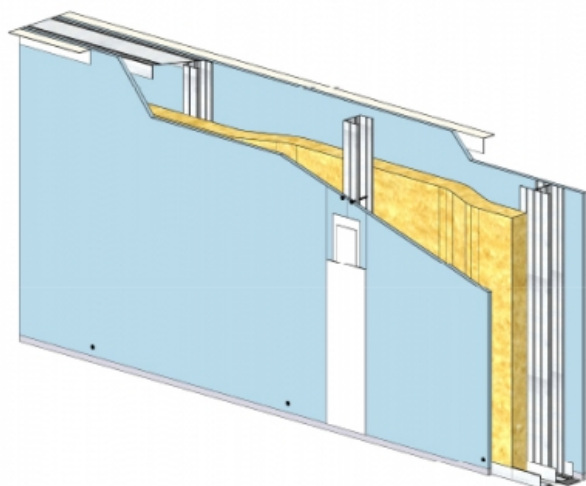

CLOISON SÉPARATIVE KMA 120/48 - KNAUF KA BA18 PHONIK (ACOUSTIQUE) - 18 MM / 18 MM - EI 60 - 57 DB - 2,9M - MONTANT SIMPLE - ENTRAXE 450MM

CLOISON SÉPARATIVE KMA 120/48 - KNAUF KA BA18 PHONIK (ACOUSTIQUE) - 18 MM / 18 MM - EI 60 - 57 DB - 2,9M - MONTANT SIMPLE - ENTRAXE 450MM

Cloison séparative constituée de parements en plaques de plâtre de la gamme Knauf vissés sur un double réseau d'ossatures en acier galvanisé, désolidarisé et composé de rails et montants.

Cloison séparative KMA 120/48 - KNAUF KA BA18 PHONIK (ACOUSTIQUE) - 18 mm / 18 mm - EI 60 - 57 dB - 2,9m - Montant simple - Entraxe 450mm

> Données techniques

Caractéristiques Techniques

Domaines d'emploi	<ul style="list-style-type: none"> • Locaux Cas A - Cas B • EA - EB • Neuf et rénovation
Type de cloison	KMA 120/48
Ossatures	M48-50
Parements liés	• Plaque de plâtre BA18 phonique - Knauf Acoustique KA 18 PHONIK
Nombre x Epaisseur de plaques	18 mm / 18 mm
Vide interne	84 mm
Epaisseur totale	120 mm
Montant	Simple
Entraxe des ossatures	450 mm
Hauteur maximum	2,90 m
Résistance au feu	EI 60
Justificatifs feu	Efectis EFR-15-001455
Isolant	Laine minérale
Affaiblissement acoustique	57 dB
Justificatifs acoustiques	Simulation
Mise en œuvre	DTA 9/15-1004_V1 du 28.07.17 valide jusqu'au 31.03.22