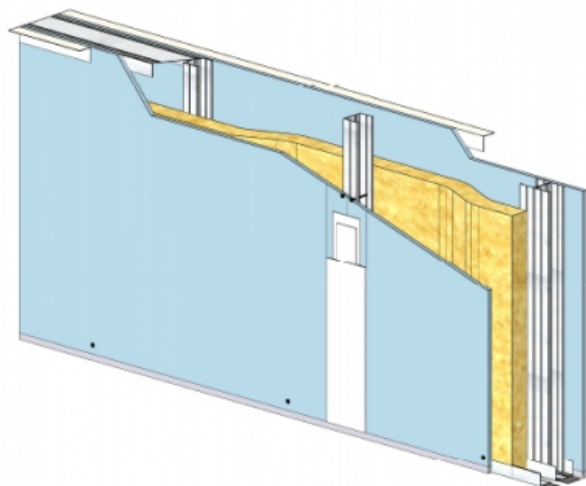

CLOISON SÉPARATIVE KMA 120/48 - KNAUF KA BA18 PHONIK (ACOUSTIQUE) - 18 MM / 18 MM - EI 60 - 57 DB - 2,9M - MONTANT DOUBLE - ENTRAXE 900MM

CLOISON SÉPARATIVE KMA 120/48 - KNAUF KA BA18 PHONIK (ACOUSTIQUE) - 18 MM / 18 MM - EI 60 - 57 DB - 2,9M - MONTANT DOUBLE - ENTRAXE 900MM

Cloison séparative constituée de parements en plaques de plâtre de la gamme Knauf vissés sur un double réseau d'ossatures en acier galvanisé, désolidarisé et composé de rails et montants.

Cloison séparative KMA 120/48 - KNAUF KA BA18 PHONIK (ACOUSTIQUE) - 18 mm / 18 mm - EI 60 - 57 dB - 2,9m - Montant double - Entraxe 900mm

> Données techniques

Caractéristiques Techniques

Domaines d'emploi	<ul style="list-style-type: none"> • Locaux Cas A - Cas B • EA - EB • Neuf et rénovation
Type de cloison	KMA 120/48
Ossatures	M48-50
Parements liés	• Plaque de plâtre BA18 phonique - Knauf Acoustique KA 18 PHONIK
Nombre x Epaisseur de plaques	18 mm / 18 mm
Vide interne	84 mm
Epaisseur totale	120 mm
Montant	Double
Entraxe des ossatures	900 mm
Hauteur maximum	2,90 m
Résistance au feu	EI 60
Justificatifs feu	Efectis EFR-15-001455
Isolant	Laine minérale
Affaiblissement acoustique	57 dB
Justificatifs acoustiques	Simulation
Mise en œuvre	DTA 9/15-1004_V1 du 28.07.17 valide jusqu'au 31.03.22