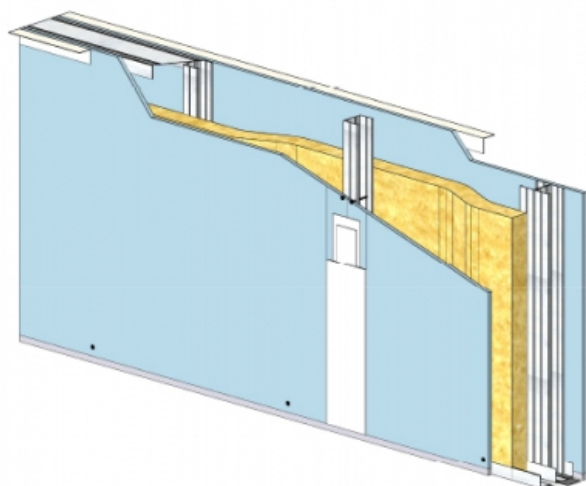

CLOISON SÉPARATIVE KMA 120/48 - KNAUF KA BA18 PHONIK (ACOUSTIQUE) - 18 MM / 18 MM - EI 60 - 57 DB - 3,4M - MONTANT DOUBLE - ENTRAXE 450MM

CLOISON SÉPARATIVE KMA 120/48 - KNAUF KA BA18 PHONIK (ACOUSTIQUE) - 18 MM / 18 MM - EI 60 - 57 DB - 3,4M - MONTANT DOUBLE - ENTRAXE 450MM

Cloison séparative constituée de parements en plaques de plâtre de la gamme Knauf vissés sur un double réseau d'ossatures en acier galvanisé, désolidarisé et composé de rails et montants.

Cloison séparative KMA 120/48 - KNAUF KA BA18 PHONIK (ACOUSTIQUE) - 18 mm / 18 mm - EI 60 - 57 dB - 3,4m - Montant double - Entraxe 450mm

> Données techniques

Caractéristiques Techniques

Domaines d'emploi	<ul style="list-style-type: none"> • Locaux Cas A - Cas B • EA - EB • Neuf et rénovation
Type de cloison	KMA 120/48
Ossatures	M48-50
Parements liés	• Plaque de plâtre BA18 phonique - Knauf Acoustique KA 18 PHONIK
Nombre x Epaisseur de plaques	18 mm / 18 mm
Vide interne	84 mm
Epaisseur totale	120 mm
Montant	Double
Entraxe des ossatures	450 mm
Hauteur maximum	3,40 m
Résistance au feu	EI 60
Justificatifs feu	Efectis EFR-15-001455
Isolant	Laine minérale
Affaiblissement acoustique	57 dB
Justificatifs acoustiques	Simulation
Mise en œuvre	DTA 9/15-1004_V1 du 28.07.17 valide jusqu'au 31.03.22