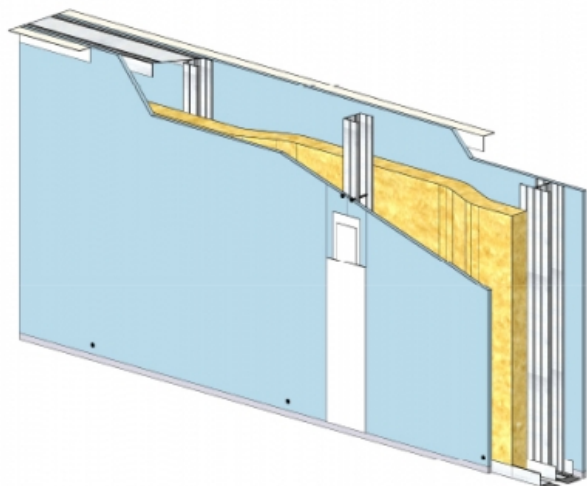

CLOISON SÉPARATIVE KMA 140/48 - KNAUF KA BA18 PHONIK (ACOUSTIQUE) - 18 MM / 18 MM - EI 60 - 59 DB - 2,9M - MONTANT SIMPLE - ENTRAXE 450MM

CLOISON SÉPARATIVE KMA 140/48 - KNAUF KA BA18 PHONIK (ACOUSTIQUE) - 18 MM / 18 MM - EI 60 - 59 DB - 2,9M - MONTANT SIMPLE - ENTRAXE 450MM

Cloison séparative constituée de parements en plaques de plâtre de la gamme Knauf vissés sur un double réseau d'ossatures en acier galvanisé, désolidarisé et composé de rails et montants.

Cloison séparative KMA 140/48 - KNAUF KA BA18 PHONIK (ACOUSTIQUE) - 18 mm / 18 mm - EI 60 - 59 dB - 2,9m - Montant simple - Entraxe 450mm

> Données techniques

Caractéristiques Techniques

Domaines d'emploi	<ul style="list-style-type: none">• Locaux Cas A - Cas B• EA - EB• Neuf et rénovation
Type de cloison	KMA 140/48
Ossatures	M48-50
Parements liés	• Plaque de plâtre BA18 phonique - Knauf Acoustique KA 18 PHONIK
Nombre x Epaisseur de plaques	18 mm / 18 mm
Vide interne	104 mm
Epaisseur totale	140 mm
Montant	Simple
Entraxe des ossatures	450 mm
Hauteur maximum	2,90 m
Résistance au feu	EI 60
Justificatifs feu	Efectis EFR-15-001455
Isolant	Laine minérale
Affaiblissement acoustique	59 dB
Justificatifs acoustiques	Simulation
Mise en œuvre	DTA 9/15-1004_V1 du 28.07.17 valide jusqu'au 31.03.22