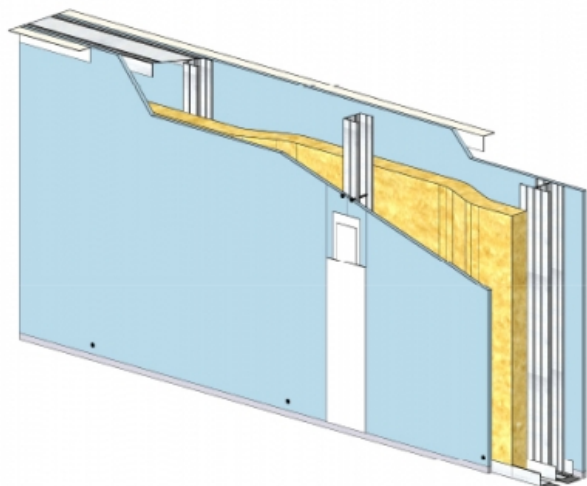

CLOISON SÉPARATIVE KMA 140/48 - KNAUF KA BA18 PHONIK (ACOUSTIQUE) - 18 MM / 18 MM - EI 60 - 59 DB - 2,9M - MONTANT SIMPLE - ENTRAXE 450MM

CLOISON SÉPARATIVE KMA 140/48 - KNAUF KA BA18 PHONIK (ACOUSTIQUE) - 18 MM / 18 MM - EI 60 - 59 DB - 2,9M - MONTANT SIMPLE - ENTRAXE 450MM

Cloison séparative constituée de parements en plaques de plâtre de la gamme Knauf vissés sur un double réseau d'ossatures en acier galvanisé, désolidarisé et composé de rails et montants.

Cloison séparative KMA 140/48 - KNAUF KA BA18 PHONIK (ACOUSTIQUE) - 18 mm / 18 mm - EI 60 - 59 dB - 2,9m - Montant simple - Entraxe 450mm

> Données techniques

Caractéristiques Techniques

Domaines d'emploi	<ul style="list-style-type: none"> • Locaux Cas A - Cas B • EA - EB • Neuf et rénovation
Type de cloison	KMA 140/48
Ossatures	M48-50
Parements liés	• Plaque de plâtre BA18 phonique - Knauf Acoustique KA 18 PHONIK
Nombre x Epaisseur de plaques	18 mm / 18 mm
Vide interne	104 mm
Epaisseur totale	140 mm
Montant	Simple
Entraxe des ossatures	450 mm
Hauteur maximum	2,90 m
Résistance au feu	EI 60
Justificatifs feu	Efectis EFR-15-001455
Isolant	Laine minérale
Affaiblissement acoustique	59 dB
Justificatifs acoustiques	Simulation
Mise en œuvre	DTA 9/15-1004_V1 du 28.07.17 valide jusqu'au 31.03.22