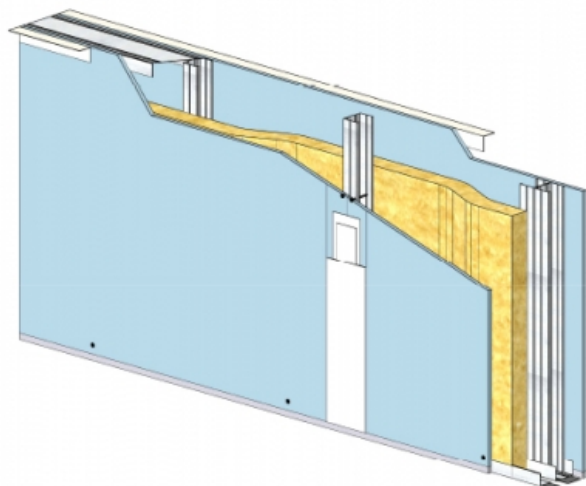

CLOISON SÉPARATIVE KMA 140/48 - KNAUF KA BA18 PHONIK (ACOUSTIQUE) - 18 MM / 18 MM - EI 60 - 59 DB - 3,4M - MONTANT DOUBLE - ENTRAXE 450MM

CLOISON SÉPARATIVE KMA 140/48 - KNAUF KA BA18 PHONIK (ACOUSTIQUE) - 18 MM / 18 MM - EI 60 - 59 DB - 3,4M - MONTANT DOUBLE - ENTRAXE 450MM

Cloison séparative constituée de parements en plaques de plâtre de la gamme Knauf vissés sur un double réseau d'ossatures en acier galvanisé, désolidarisé et composé de rails et montants.

Cloison séparative KMA 140/48 - KNAUF KA BA18 PHONIK (ACOUSTIQUE) - 18 mm / 18 mm - EI 60 - 59 dB - 3,4m - Montant double - Entraxe 450mm

> Données techniques

Caractéristiques Techniques

Domaines d'emploi	<ul style="list-style-type: none"> • Locaux Cas A - Cas B • EA - EB • Neuf et rénovation
Type de cloison	KMA 140/48
Ossatures	M48-50
Parements liés	• Plaque de plâtre BA18 phonique - Knauf Acoustique KA 18 PHONIK
Nombre x Epaisseur de plaques	18 mm / 18 mm
Vide interne	104 mm
Epaisseur totale	140 mm
Montant	Double
Entraxe des ossatures	450 mm
Hauteur maximum	3,40 m
Résistance au feu	EI 60
Justificatifs feu	Efectis EFR-15-001455
Isolant	Laine minérale
Affaiblissement acoustique	59 dB
Justificatifs acoustiques	Simulation
Mise en œuvre	DTA 9/15-1004_V1 du 28.07.17 valide jusqu'au 31.03.22