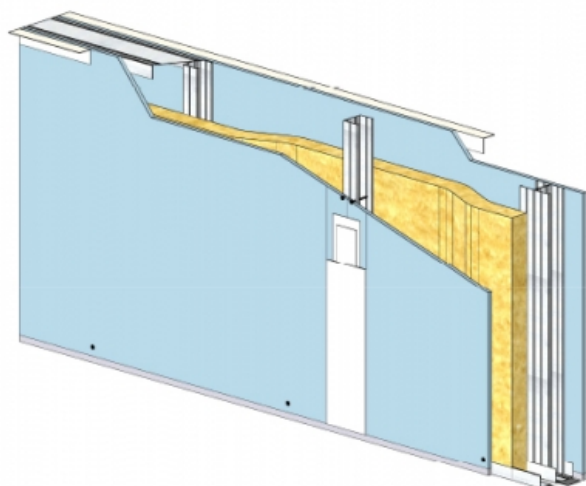

CLOISON SÉPARATIVE KMA 160/48 - KNAUF KA BA18 PHONIK (ACOUSTIQUE) - 18 MM / 18 MM - EI 60 - 61 DB - 3,4M - MONTANT DOUBLE - ENTRAXE 450MM

CLOISON SÉPARATIVE KMA 160/48 - KNAUF KA BA18 PHONIK (ACOUSTIQUE) - 18 MM / 18 MM - EI 60 - 61 DB - 3,4M - MONTANT DOUBLE - ENTRAXE 450MM

Cloison séparative constituée de parements en plaques de plâtre de la gamme Knauf vissés sur un double réseau d'ossatures en acier galvanisé, désolidarisé et composé de rails et montants.

Cloison séparative KMA 160/48 - KNAUF KA BA18 PHONIK (ACOUSTIQUE) - 18 mm / 18 mm - EI 60 - 61 dB - 3,4m - Montant double - Entraxe 450mm

> Données techniques

Caractéristiques Techniques

Domaines d'emploi	<ul style="list-style-type: none">• Locaux Cas A - Cas B• EA - EB• Neuf et rénovation
Type de cloison	KMA 160/48
Ossatures	M48-50
Parements liés	• Plaque de plâtre BA18 phonique - Knauf Acoustique KA 18 PHONIK
Nombre x Epaisseur de plaques	18 mm / 18 mm
Vide interne	124 mm
Epaisseur totale	160 mm
Montant	Double
Entraxe des ossatures	450 mm
Hauteur maximum	3,40 m
Résistance au feu	EI 60
Justificatifs feu	Efectis EFR-15-001455
Isolant	Laine minérale
Affaiblissement acoustique	61 dB
Justificatifs acoustiques	Simulation
Mise en œuvre	DTA 9/15-1004_V1 du 28.07.17 valide jusqu'au 31.03.22