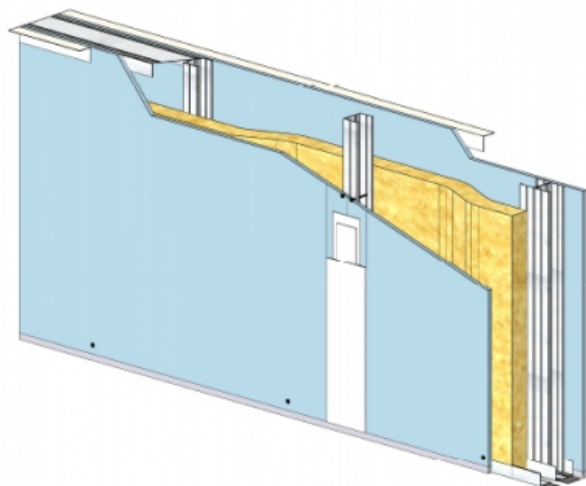

CLOISON SÉPARATIVE KMA 160/48 - KNAUF KA BA18 PHONIK (ACOUSTIQUE) - 18 MM / 18 MM - EI 60 - 61 DB - 3,4M - MONTANT DOUBLE - ENTRAXE 450MM

CLOISON SÉPARATIVE KMA 160/48 - KNAUF KA BA18 PHONIK (ACOUSTIQUE) - 18 MM / 18 MM - EI 60 - 61 DB - 3,4M - MONTANT DOUBLE - ENTRAXE 450MM

Cloison séparative constituée de parements en plaques de plâtre de la gamme Knauf vissés sur un double réseau d'ossatures en acier galvanisé, désolidarisé et composé de rails et montants.

Cloison séparative KMA 160/48 - KNAUF KA BA18 PHONIK (ACOUSTIQUE) - 18 mm / 18 mm - EI 60 - 61 dB - 3,4m - Montant double - Entraxe 450mm

> Données techniques

Caractéristiques Techniques

Domaines d'emploi	<ul style="list-style-type: none">• Locaux Cas A - Cas B• EA - EB• Neuf et rénovation
Type de cloison	KMA 160/48
Ossatures	M48-50
Parements liés	• Plaque de plâtre BA18 phonique - Knauf Acoustique KA 18 PHONIK
Nombre x Epaisseur de plaques	18 mm / 18 mm
Vide interne	124 mm
Epaisseur totale	160 mm
Montant	Double
Entraxe des ossatures	450 mm
Hauteur maximum	3,40 m
Résistance au feu	EI 60
Justificatifs feu	Efectis EFR-15-001455
Isolant	Laine minérale
Affaiblissement acoustique	61 dB
Justificatifs acoustiques	Simulation
Mise en œuvre	DTA 9/15-1004_V1 du 28.07.17 valide jusqu'au 31.03.22