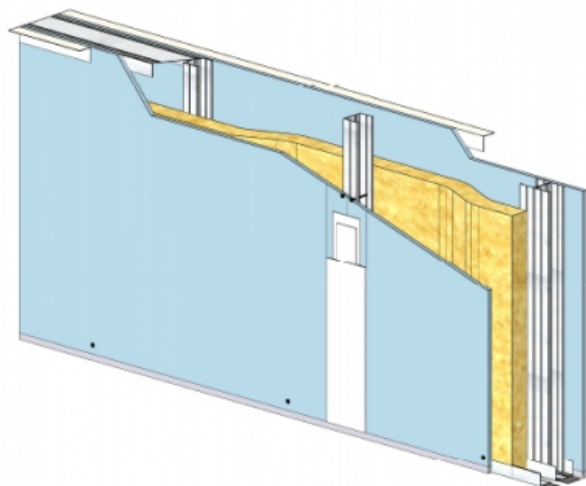

CLOISON SÉPARATIVE KMA 160/62 - KNAUF KA BA18 PHONIK (ACOUSTIQUE) - 18 MM / 18 MM - EI 60 - 61 DB - 2,6M - MONTANT SIMPLE - ENTRAXE 900MM

CLOISON SÉPARATIVE KMA 160/62 - KNAUF KA BA18 PHONIK (ACOUSTIQUE) - 18 MM / 18 MM - EI 60 - 61 DB - 2,6M - MONTANT SIMPLE - ENTRAXE 900MM

Cloison séparative constituée de parements en plaques de plâtre de la gamme Knauf vissés sur un double réseau d'ossatures en acier galvanisé, désolidarisé et composé de rails et montants.

Cloison séparative KMA 160/62 - KNAUF KA BA18 PHONIK (ACOUSTIQUE) - 18 mm / 18 mm - EI 60 - 61 dB - 2,6m - Montant simple - Entraxe 900mm

liens web
www.knauf.fr

> Données techniques

Caractéristiques Techniques

Domaines d'emploi	<ul style="list-style-type: none">• Locaux Cas A - Cas B• EA - EB• Neuf et rénovation
Type de cloison	KMA 160/62
Ossatures	M62-35
Parements liés	<ul style="list-style-type: none">• Plaque de plâtre BA18 phonique - Knauf Acoustique KA 18 PHONIK
Nombre x Epaisseur de plaques	18 mm / 18 mm
Vide interne	124 mm
Epaisseur totale	160 mm
Montant	Simple
Entraxe des ossatures	900 mm
Hauteur maximum	2,60 m
Résistance au feu	EI 60
Justificatifs feu	Efectis EFR-15-001455
Isolant	Laine minérale
Affaiblissement acoustique	61 dB
Justificatifs acoustiques	Simulation
Mise en œuvre	DTA 9/15-1004_V1 du 28.07.17 valide jusqu'au 31.03.22