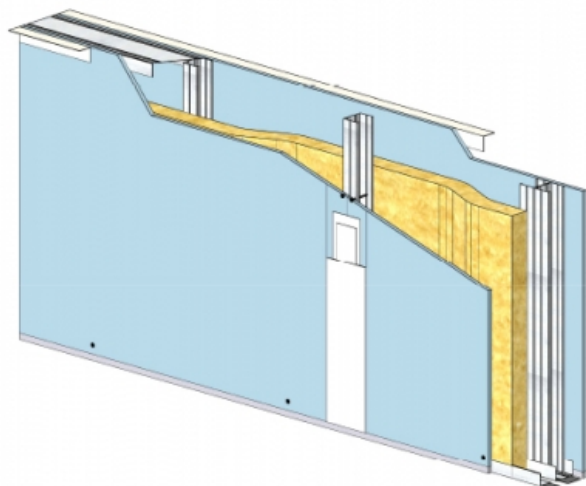

CLOISON SÉPARATIVE KMA 160/62 - KNAUF KA BA18 PHONIK (ACOUSTIQUE) - 18 MM / 18 MM - EI 60 - 61 DB - 2,6M - MONTANT SIMPLE - ENTRAXE 900MM

CLOISON SÉPARATIVE KMA 160/62 - KNAUF KA BA18 PHONIK (ACOUSTIQUE) - 18 MM / 18 MM - EI 60 - 61 DB - 2,6M - MONTANT SIMPLE - ENTRAXE 900MM

Cloison séparative constituée de parements en plaques de plâtre de la gamme Knauf vissés sur un double réseau d'ossatures en acier galvanisé, désolidarisé et composé de rails et montants.

Cloison séparative KMA 160/62 - KNAUF KA BA18 PHONIK (ACOUSTIQUE) - 18 mm / 18 mm - EI 60 - 61 dB - 2,6m - Montant simple - Entraxe 900mm

> Données techniques

Caractéristiques Techniques

Domaines d'emploi	<ul style="list-style-type: none"> • Locaux Cas A - Cas B • EA - EB • Neuf et rénovation
Type de cloison	KMA 160/62
Ossatures	M62-35
Parements liés	• Plaque de plâtre BA18 phonique - Knauf Acoustique KA 18 PHONIK
Nombre x Epaisseur de plaques	18 mm / 18 mm
Vide interne	124 mm
Epaisseur totale	160 mm
Montant	Simple
Entraxe des ossatures	900 mm
Hauteur maximum	2,60 m
Résistance au feu	EI 60
Justificatifs feu	Efectis EFR-15-001455
Isolant	Laine minérale
Affaiblissement acoustique	61 dB
Justificatifs acoustiques	Simulation
Mise en œuvre	DTA 9/15-1004_V1 du 28.07.17 valide jusqu'au 31.03.22