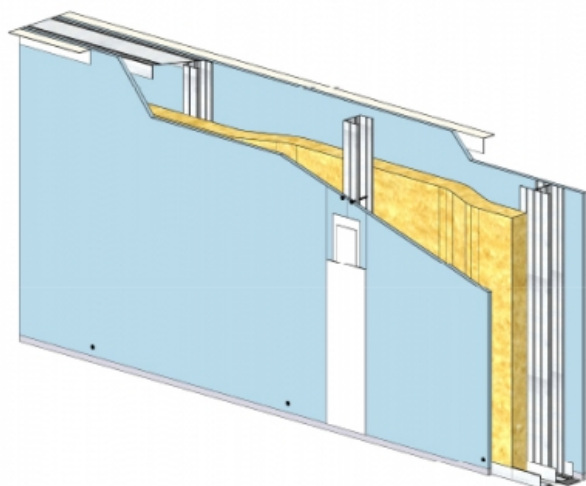

CLOISON SÉPARATIVE KMA 160/62 - KNAUF KA BA18 PHONIK (ACOUSTIQUE) - 18 MM / 18 MM - EI 60 - 61 DB - 3,1M - MONTANT SIMPLE - ENTRAXE 450MM

CLOISON SÉPARATIVE KMA 160/62 - KNAUF KA BA18 PHONIK (ACOUSTIQUE) - 18 MM / 18 MM - EI 60 - 61 DB - 3,1M - MONTANT SIMPLE - ENTRAXE 450MM

Cloison séparative constituée de parements en plaques de plâtre de la gamme Knauf vissés sur un double réseau d'ossatures en acier galvanisé, désolidarisé et composé de rails et montants.

Cloison séparative KMA 160/62 - KNAUF KA BA18 PHONIK (ACOUSTIQUE) - 18 mm / 18 mm - EI 60 - 61 dB - 3,1m - Montant simple - Entraxe 450mm

> Données techniques

Caractéristiques Techniques

Domaines d'emploi	<ul style="list-style-type: none">• Locaux Cas A - Cas B• EA - EB• Neuf et rénovation
Type de cloison	KMA 160/62
Ossatures	M62-35
Parements liés	• Plaque de plâtre BA18 phonique - Knauf Acoustique KA 18 PHONIK
Nombre x Epaisseur de plaques	18 mm / 18 mm
Vide interne	124 mm
Epaisseur totale	160 mm
Montant	Simple
Entraxe des ossatures	450 mm
Hauteur maximum	3,10 m
Résistance au feu	EI 60
Justificatifs feu	Efectis EFR-15-001455
Isolant	Laine minérale
Affaiblissement acoustique	61 dB
Justificatifs acoustiques	Simulation
Mise en œuvre	DTA 9/15-1004_V1 du 28.07.17 valide jusqu'au 31.03.22