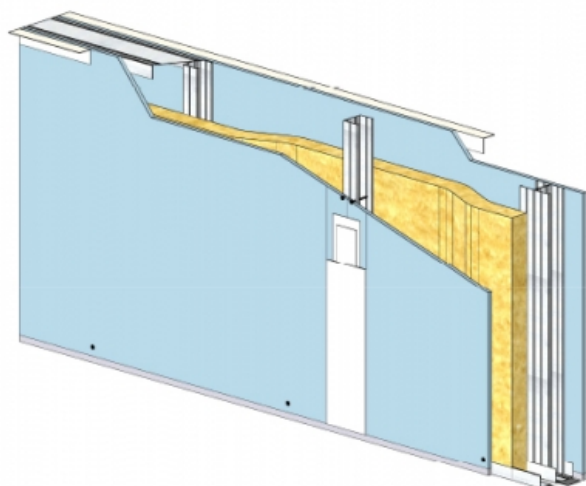

CLOISON SÉPARATIVE KMA 160/62 - KNAUF KA BA18 PHONIK (ACOUSTIQUE) - 18 MM / 18 MM - EI 60 - 61 DB - 3,1M - MONTANT DOUBLE - ENTRAXE 900MM

CLOISON SÉPARATIVE KMA 160/62 - KNAUF KA BA18 PHONIK (ACOUSTIQUE) - 18 MM / 18 MM - EI 60 - 61 DB - 3,1M - MONTANT DOUBLE - ENTRAXE 900MM

Cloison séparative constituée de parements en plaques de plâtre de la gamme Knauf vissés sur un double réseau d'ossatures en acier galvanisé, désolidarisé et composé de rails et montants.

Cloison séparative KMA 160/62 - KNAUF KA BA18 PHONIK (ACOUSTIQUE) - 18 mm / 18 mm - EI 60 - 61 dB - 3,1m - Montant double - Entraxe 900mm

> Données techniques

Caractéristiques Techniques

Domaines d'emploi	<ul style="list-style-type: none">• Locaux Cas A - Cas B• EA - EB• Neuf et rénovation
Type de cloison	KMA 160/62
Ossatures	M62-35
Parements liés	• Plaque de plâtre BA18 phonique - Knauf Acoustique KA 18 PHONIK
Nombre x Epaisseur de plaques	18 mm / 18 mm
Vide interne	124 mm
Epaisseur totale	160 mm
Montant	Double
Entraxe des ossatures	900 mm
Hauteur maximum	3,10 m
Résistance au feu	EI 60
Justificatifs feu	Efectis EFR-15-001455
Isolant	Laine minérale
Affaiblissement acoustique	61 dB
Justificatifs acoustiques	Simulation
Mise en œuvre	DTA 9/15-1004_V1 du 28.07.17 valide jusqu'au 31.03.22