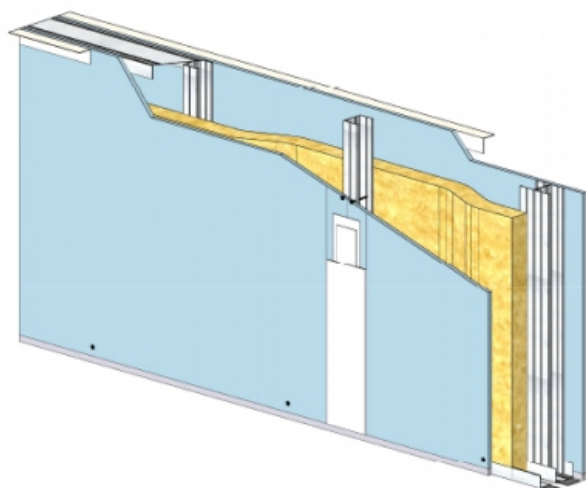

CLOISON SÉPARATIVE KMA 160/62 - KNAUF KA BA18 PHONIK (ACOUSTIQUE) - 18 MM / 18 MM - EI 60 - 61 DB - 3,1M - MONTANT DOUBLE - ENTRAXE 900MM

CLOISON SÉPARATIVE KMA 160/62 - KNAUF KA BA18 PHONIK (ACOUSTIQUE) - 18 MM / 18 MM - EI 60 - 61 DB - 3,1M - MONTANT DOUBLE - ENTRAXE 900MM

Cloison séparative constituée de parements en plaques de plâtre de la gamme Knauf vissés sur un double réseau d'ossatures en acier galvanisé, désolidarisé et composé de rails et montants.

Cloison séparative KMA 160/62 - KNAUF KA BA18 PHONIK (ACOUSTIQUE) - 18 mm / 18 mm - EI 60 - 61 dB - 3,1m - Montant double - Entraxe 900mm

> Données techniques

Caractéristiques Techniques

Domaines d'emploi	<ul style="list-style-type: none">• Locaux Cas A - Cas B• EA - EB• Neuf et rénovation
Type de cloison	KMA 160/62
Ossatures	M62-35
Parements liés	• Plaque de plâtre BA18 phonique - Knauf Acoustique KA 18 PHONIK
Nombre x Epaisseur de plaques	18 mm / 18 mm
Vide interne	124 mm
Epaisseur totale	160 mm
Montant	Double
Entraxe des ossatures	900 mm
Hauteur maximum	3,10 m
Résistance au feu	EI 60
Justificatifs feu	Efectis EFR-15-001455
Isolant	Laine minérale
Affaiblissement acoustique	61 dB
Justificatifs acoustiques	Simulation
Mise en œuvre	DTA 9/15-1004_V1 du 28.07.17 valide jusqu'au 31.03.22