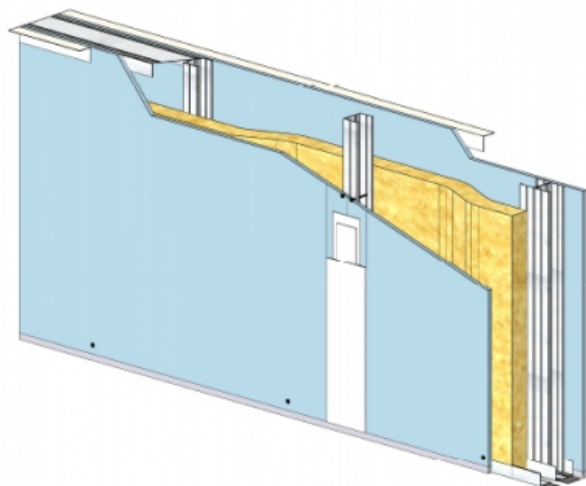

# CLOISON SÉPARATIVE KMA 160/62 - KNAUF KA BA18 PHONIK (ACOUSTIQUE) - 18 MM / 18 MM - EI 60 - 61 DB - 3,7M - MONTANT DOUBLE - ENTRAXE 450MM

**CLOISON SÉPARATIVE KMA 160/62 - KNAUF KA BA18 PHONIK (ACOUSTIQUE) - 18 MM / 18 MM - EI 60 - 61 DB - 3,7M - MONTANT DOUBLE - ENTRAXE 450MM**

Cloison séparative constituée de parements en plaques de plâtre de la gamme Knauf vissés sur un double réseau d'ossatures en acier galvanisé, désolidarisé et composé de rails et montants.

**Cloison séparative KMA 160/62 - KNAUF KA BA18 PHONIK (ACOUSTIQUE) - 18 mm / 18 mm - EI 60 - 61 dB - 3,7m - Montant double - Entraxe 450mm**