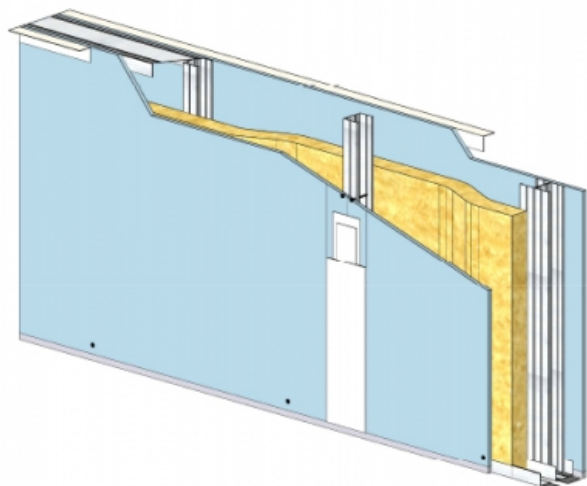

CLOISON SÉPARATIVE KMA 180/62 - KNAUF KA BA18 PHONIK (ACOUSTIQUE) - 18 MM / 18 MM - EI 60 - 62 DB - 2,6M - MONTANT SIMPLE - ENTRAXE 900MM

CLOISON SÉPARATIVE KMA 180/62 - KNAUF KA BA18 PHONIK (ACOUSTIQUE) - 18 MM / 18 MM - EI 60 - 62 DB - 2,6M - MONTANT SIMPLE - ENTRAXE 900MM

Cloison séparative constituée de parements en plaques de plâtre de la gamme Knauf vissés sur un double réseau d'ossatures en acier galvanisé, désolidarisé et composé de rails et montants.

Cloison séparative KMA 180/62 - KNAUF KA BA18 PHONIK (ACOUSTIQUE) - 18 mm / 18 mm - EI 60 - 62 dB - 2,6m - Montant simple - Entraxe 900mm

> Données techniques

Caractéristiques Techniques

Domaines d'emploi	<ul style="list-style-type: none">• Locaux Cas A - Cas B• EA - EB• Neuf et rénovation
Type de cloison	KMA 180/62
Ossatures	M62-35
Parements liés	• Plaque de plâtre BA18 phonique - Knauf Acoustique KA 18 PHONIK
Nombre x Epaisseur de plaques	18 mm / 18 mm
Vide interne	144 mm
Epaisseur totale	180 mm
Montant	Simple
Entraxe des ossatures	900 mm
Hauteur maximum	2,60 m
Résistance au feu	EI 60
Justificatifs feu	Efectis EFR-15-001455
Isolant	Laine minérale
Affaiblissement acoustique	62 dB
Justificatifs acoustiques	CSTB AC15-26055094
Mise en œuvre	DTA 9/15-1004_V1 du 28.07.17 valide jusqu'au 31.03.22