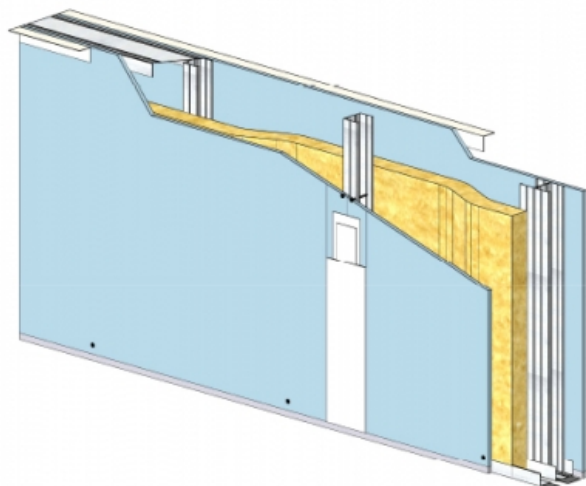

CLOISON SÉPARATIVE KMA 180/62 - KNAUF KA BA18 PHONIK (ACOUSTIQUE) - 18 MM / 18 MM - EI 60 - 62 DB - 2,6M - MONTANT SIMPLE - ENTRAXE 900MM

CLOISON SÉPARATIVE KMA 180/62 - KNAUF KA BA18 PHONIK (ACOUSTIQUE) - 18 MM / 18 MM - EI 60 - 62 DB - 2,6M - MONTANT SIMPLE - ENTRAXE 900MM

Cloison séparative constituée de parements en plaques de plâtre de la gamme Knauf vissés sur un double réseau d'ossatures en acier galvanisé, désolidarisé et composé de rails et montants.

Cloison séparative KMA 180/62 - KNAUF KA BA18 PHONIK (ACOUSTIQUE) - 18 mm / 18 mm - EI 60 - 62 dB - 2,6m - Montant simple - Entraxe 900mm

> Données techniques

Caractéristiques Techniques

Domaines d'emploi	<ul style="list-style-type: none">• Locaux Cas A - Cas B• EA - EB• Neuf et rénovation
Type de cloison	KMA 180/62
Ossatures	M62-35
Parements liés	• Plaque de plâtre BA18 phonique - Knauf Acoustique KA 18 PHONIK
Nombre x Epaisseur de plaques	18 mm / 18 mm
Vide interne	144 mm
Epaisseur totale	180 mm
Montant	Simple
Entraxe des ossatures	900 mm
Hauteur maximum	2,60 m
Résistance au feu	EI 60
Justificatifs feu	Efectis EFR-15-001455
Isolant	Laine minérale
Affaiblissement acoustique	62 dB
Justificatifs acoustiques	CSTB AC15-26055094
Mise en œuvre	DTA 9/15-1004_V1 du 28.07.17 valide jusqu'au 31.03.22