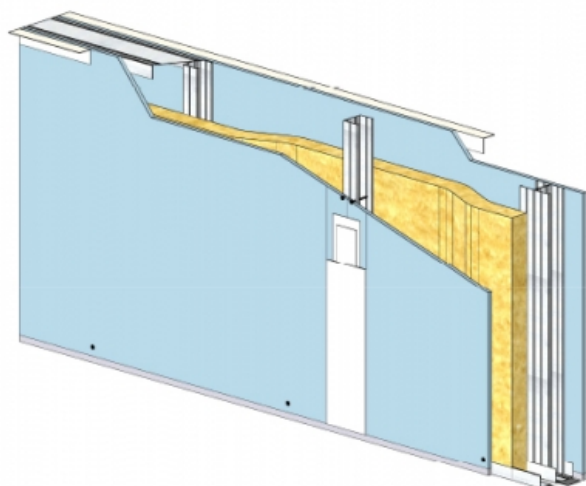

# CLOISON SÉPARATIVE KMA 180/62 - KNAUF KA BA18 PHONIK (ACOUSTIQUE) - 18 MM / 18 MM - EI 60 - 62 DB - 3,1M - MONTANT SIMPLE - ENTRAXE 450MM

**CLOISON SÉPARATIVE KMA 180/62 - KNAUF KA BA18 PHONIK (ACOUSTIQUE) - 18 MM / 18 MM - EI 60 - 62 DB - 3,1M - MONTANT SIMPLE - ENTRAXE 450MM**

Cloison séparative constituée de parements en plaques de plâtre de la gamme Knauf vissés sur un double réseau d'ossatures en acier galvanisé, désolidarisé et composé de rails et montants.

**Cloison séparative KMA 180/62 - KNAUF KA BA18 PHONIK (ACOUSTIQUE) - 18 mm / 18 mm - EI 60 - 62 dB - 3,1m - Montant simple - Entraxe 450mm**