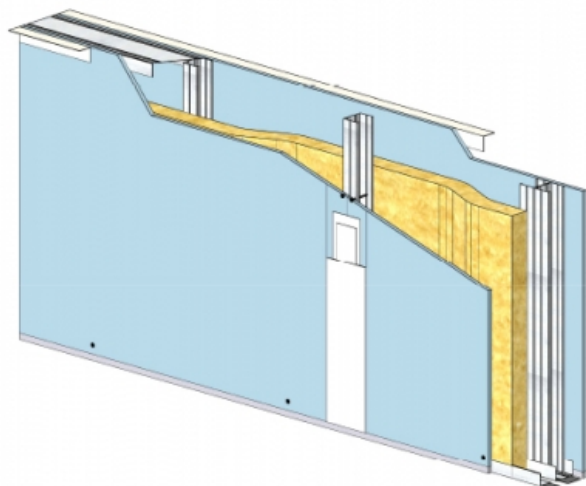

CLOISON SÉPARATIVE KMA 180/62 - KNAUF KA BA18 PHONIK (ACOUSTIQUE) - 18 MM / 18 MM - EI 60 - 62 DB - 3,1M - MONTANT DOUBLE - ENTRAXE 900MM

CLOISON SÉPARATIVE KMA 180/62 - KNAUF KA BA18 PHONIK (ACOUSTIQUE) - 18 MM / 18 MM - EI 60 - 62 DB - 3,1M - MONTANT DOUBLE - ENTRAXE 900MM

Cloison séparative constituée de parements en plaques de plâtre de la gamme Knauf vissés sur un double réseau d'ossatures en acier galvanisé, désolidarisé et composé de rails et montants.

Cloison séparative KMA 180/62 - KNAUF KA BA18 PHONIK (ACOUSTIQUE) - 18 mm / 18 mm - EI 60 - 62 dB - 3,1m - Montant double - Entraxe 900mm

> Données techniques

Caractéristiques Techniques

Domaines d'emploi	<ul style="list-style-type: none">• Locaux Cas A - Cas B• EA - EB• Neuf et rénovation
Type de cloison	KMA 180/62
Ossatures	M62-35
Parements liés	• Plaque de plâtre BA18 phonique - Knauf Acoustique KA 18 PHONIK
Nombre x Epaisseur de plaques	18 mm / 18 mm
Vide interne	144 mm
Epaisseur totale	180 mm
Montant	Double
Entraxe des ossatures	900 mm
Hauteur maximum	3,10 m
Résistance au feu	EI 60
Justificatifs feu	Efectis EFR-15-001455
Isolant	Laine minérale
Affaiblissement acoustique	62 dB
Justificatifs acoustiques	CSTB AC15-26055094
Mise en œuvre	DTA 9/15-1004_V1 du 28.07.17 valide jusqu'au 31.03.22