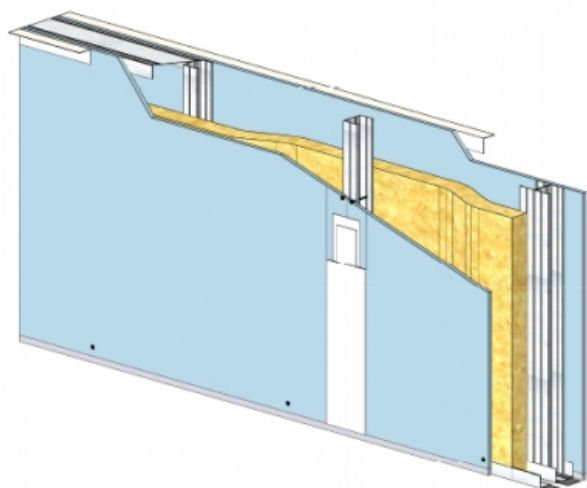

# CLOISON SÉPARATIVE KMA 180/62 - KNAUF KA BA18 PHONIK (ACOUSTIQUE) - 18 MM / 18 MM - EI 60 - 62 DB - 3,1M - MONTANT DOUBLE - ENTRAXE 900MM

**CLOISON SÉPARATIVE KMA 180/62 - KNAUF KA BA18 PHONIK (ACOUSTIQUE) - 18 MM / 18 MM - EI 60 - 62 DB - 3,1M - MONTANT DOUBLE - ENTRAXE 900MM**

Cloison séparative constituée de parements en plaques de plâtre de la gamme Knauf vissés sur un double réseau d'ossatures en acier galvanisé, désolidarisé et composé de rails et montants.

**Cloison séparative KMA 180/62 - KNAUF KA BA18 PHONIK (ACOUSTIQUE) - 18 mm / 18 mm - EI 60 - 62 dB - 3,1m - Montant double - Entraxe 900mm**