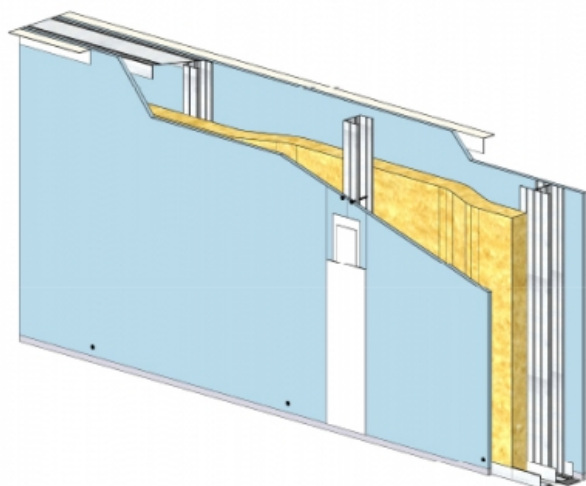

CLOISON SÉPARATIVE KMA 180/62 - KNAUF KA BA18 PHONIK (ACOUSTIQUE) - 18 MM / 18 MM - EI 60 - 62 DB - 3,7M - MONTANT DOUBLE - ENTRAXE 450MM

CLOISON SÉPARATIVE KMA 180/62 - KNAUF KA BA18 PHONIK (ACOUSTIQUE) - 18 MM / 18 MM - EI 60 - 62 DB - 3,7M - MONTANT DOUBLE - ENTRAXE 450MM

Cloison séparative constituée de parements en plaques de plâtre de la gamme Knauf vissés sur un double réseau d'ossatures en acier galvanisé, désolidarisé et composé de rails et montants.

Cloison séparative KMA 180/62 - KNAUF KA BA18 PHONIK (ACOUSTIQUE) - 18 mm / 18 mm - EI 60 - 62 dB - 3,7m - Montant double - Entraxe 450mm

> Données techniques

Caractéristiques Techniques

Domaines d'emploi	<ul style="list-style-type: none"> • Locaux Cas A - Cas B • EA - EB • Neuf et rénovation
Type de cloison	KMA 180/62
Ossatures	M62-35
Parements liés	• Plaque de plâtre BA18 phonique - Knauf Acoustique KA 18 PHONIK
Nombre x Epaisseur de plaques	18 mm / 18 mm
Vide interne	144 mm
Epaisseur totale	180 mm
Montant	Double
Entraxe des ossatures	450 mm
Hauteur maximum	3,70 m
Résistance au feu	EI 60
Justificatifs feu	Efectis EFR-15-001455
Isolant	Laine minérale
Affaiblissement acoustique	62 dB
Justificatifs acoustiques	CSTB AC15-26055094
Mise en œuvre	DTA 9/15-1004_V1 du 28.07.17 valide jusqu'au 31.03.22