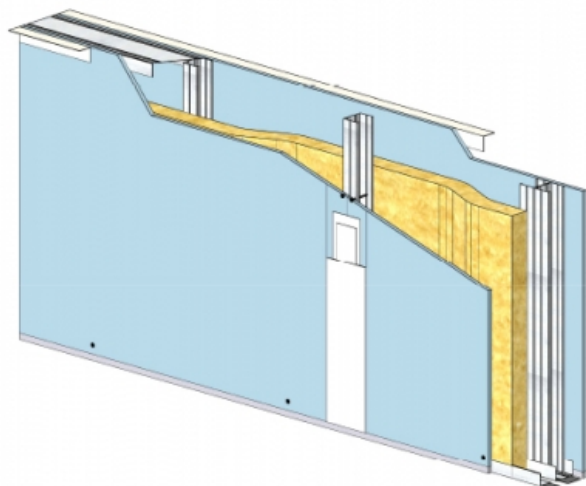

CLOISON SÉPARATIVE KMA 180/70 - KNAUF KA BA18 PHONIK (ACOUSTIQUE) - 18 MM / 18 MM - EI 60 - 62 DB - 2,8M - MONTANT SIMPLE - ENTRAXE 900MM

CLOISON SÉPARATIVE KMA 180/70 - KNAUF KA BA18 PHONIK (ACOUSTIQUE) - 18 MM / 18 MM - EI 60 - 62 DB - 2,8M - MONTANT SIMPLE - ENTRAXE 900MM

Cloison séparative constituée de parements en plaques de plâtre de la gamme Knauf vissés sur un double réseau d'ossatures en acier galvanisé, désolidarisé et composé de rails et montants.

Cloison séparative KMA 180/70 - KNAUF KA BA18 PHONIK (ACOUSTIQUE) - 18 mm / 18 mm - EI 60 - 62 dB - 2,8m - Montant simple - Entraxe 900mm

> Données techniques

Caractéristiques Techniques

Domaines d'emploi	<ul style="list-style-type: none">• Locaux Cas A - Cas B• EA - EB• Neuf et rénovation
Type de cloison	KMA 180/70
Ossatures	M70-35
Parements liés	<ul style="list-style-type: none">• Plaque de plâtre BA18 phonique - Knauf Acoustique KA 18 PHONIK
Nombre x Epaisseur de plaques	18 mm / 18 mm
Vide interne	144 mm
Epaisseur totale	181 mm
Montant	Simple
Entraxe des ossatures	900 mm
Hauteur maximum	2,80 m
Résistance au feu	EI 60
Justificatifs feu	Efectis EFR-15-001455
Isolant	Laine minérale
Affaiblissement acoustique	62 dB
Justificatifs acoustiques	Simulation
Mise en œuvre	DTA 9/15-1004_V1 du 28.07.17 valide jusqu'au 31.03.22