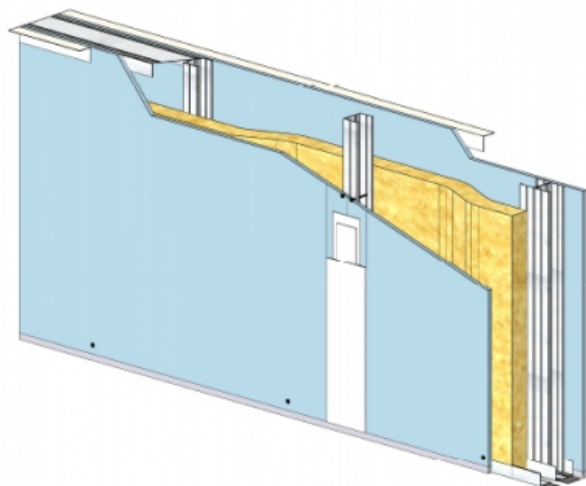

CLOISON SÉPARATIVE KMA 180/70 - KNAUF KA BA18 PHONIK (ACOUSTIQUE) - 18 MM / 18 MM - EI 60 - 62 DB - 2,8M - MONTANT SIMPLE - ENTRAXE 900MM

CLOISON SÉPARATIVE KMA 180/70 - KNAUF KA BA18 PHONIK (ACOUSTIQUE) - 18 MM / 18 MM - EI 60 - 62 DB - 2,8M - MONTANT SIMPLE - ENTRAXE 900MM

Cloison séparative constituée de parements en plaques de plâtre de la gamme Knauf vissés sur un double réseau d'ossatures en acier galvanisé, désolidarisé et composé de rails et montants.

Cloison séparative KMA 180/70 - KNAUF KA BA18 PHONIK (ACOUSTIQUE) - 18 mm / 18 mm - EI 60 - 62 dB - 2,8m - Montant simple - Entraxe 900mm

> Données techniques

Caractéristiques Techniques

Domaines d'emploi	<ul style="list-style-type: none">• Locaux Cas A - Cas B• EA - EB• Neuf et rénovation
Type de cloison	KMA 180/70
Ossatures	M70-35
Parements liés	• Plaque de plâtre BA18 phonique - Knauf Acoustique KA 18 PHONIK
Nombre x Epaisseur de plaques	18 mm / 18 mm
Vide interne	144 mm
Epaisseur totale	181 mm
Montant	Simple
Entraxe des ossatures	900 mm
Hauteur maximum	2,80 m
Résistance au feu	EI 60
Justificatifs feu	Efectis EFR-15-001455
Isolant	Laine minérale
Affaiblissement acoustique	62 dB
Justificatifs acoustiques	Simulation
Mise en œuvre	DTA 9/15-1004_V1 du 28.07.17 valide jusqu'au 31.03.22