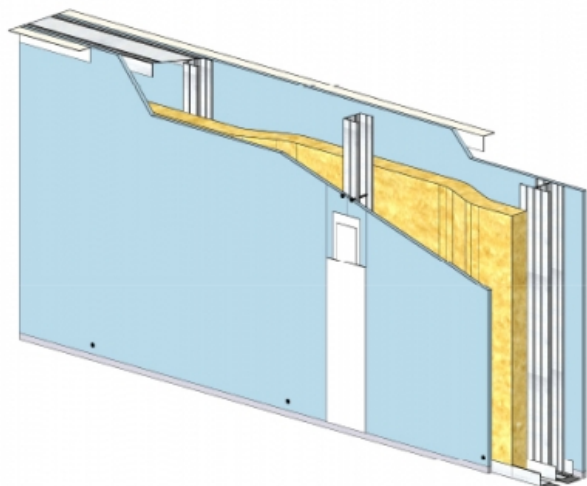

CLOISON SÉPARATIVE KMA 180/70 - KNAUF KA BA18 PHONIK (ACOUSTIQUE) - 18 MM / 18 MM - EI 60 - 62 DB - 3,35M - MONTANT SIMPLE - ENTRAXE 450MM

CLOISON SÉPARATIVE KMA 180/70 - KNAUF KA BA18 PHONIK (ACOUSTIQUE) - 18 MM / 18 MM - EI 60 - 62 DB - 3,35M - MONTANT SIMPLE - ENTRAXE 450MM

Cloison séparative constituée de parements en plaques de plâtre de la gamme Knauf vissés sur un double réseau d'ossatures en acier galvanisé, désolidarisé et composé de rails et montants.

Cloison séparative KMA 180/70 - KNAUF KA BA18 PHONIK (ACOUSTIQUE) - 18 mm / 18 mm - EI 60 - 62 dB - 3,35m - Montant simple - Entraxe 450mm

liens web
www.knauf.fr

> Données techniques

Caractéristiques Techniques

Domaines d'emploi	<ul style="list-style-type: none"> • Locaux Cas A - Cas B • EA - EB • Neuf et rénovation
Type de cloison	KMA 180/70
Ossatures	M70-35
Parements liés	• Plaque de plâtre BA18 phonique - Knauf Acoustique KA 18 PHONIK
Nombre x Epaisseur de plaques	18 mm / 18 mm
Vide interne	144 mm
Epaisseur totale	181 mm
Montant	Simple
Entraxe des ossatures	450 mm
Hauteur maximum	3,35 m
Résistance au feu	EI 60
Justificatifs feu	Efectis EFR-15-001455
Isolant	Laine minérale
Affaiblissement acoustique	62 dB
Justificatifs acoustiques	Simulation
Mise en œuvre	DTA 9/15-1004_V1 du 28.07.17 valide jusqu'au 31.03.22