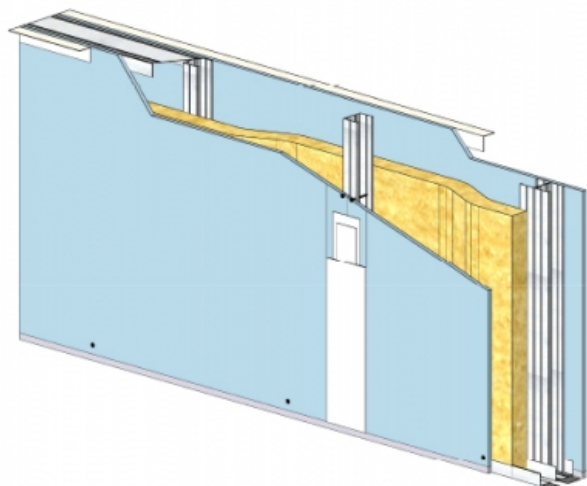

CLOISON SÉPARATIVE KMA 180/70 - KNAUF KA BA18 PHONIK (ACOUSTIQUE) - 18 MM / 18 MM - EI 60 - 62 DB - 3,35M - MONTANT DOUBLE - ENTRAXE 900MM

CLOISON SÉPARATIVE KMA 180/70 - KNAUF KA BA18 PHONIK (ACOUSTIQUE) - 18 MM / 18 MM - EI 60 - 62 DB - 3,35M - MONTANT DOUBLE - ENTRAXE 900MM

Cloison séparative constituée de parements en plaques de plâtre de la gamme Knauf vissés sur un double réseau d'ossatures en acier galvanisé, désolidarisé et composé de rails et montants.

Cloison séparative KMA 180/70 - KNAUF KA BA18 PHONIK (ACOUSTIQUE) - 18 mm / 18 mm - EI 60 - 62 dB - 3,35m - Montant double - Entraxe 900mm

> Données techniques

Caractéristiques Techniques

Domaines d'emploi	<ul style="list-style-type: none"> • Locaux Cas A - Cas B • EA - EB • Neuf et rénovation
Type de cloison	KMA 180/70
Ossatures	M70-35
Parements liés	• Plaque de plâtre BA18 phonique - Knauf Acoustique KA 18 PHONIK
Nombre x Epaisseur de plaques	18 mm / 18 mm
Vide interne	144 mm
Epaisseur totale	181 mm
Montant	Double
Entraxe des ossatures	900 mm
Hauteur maximum	3,35 m
Résistance au feu	EI 60
Justificatifs feu	Efectis EFR-15-001455
Isolant	Laine minérale
Affaiblissement acoustique	62 dB
Justificatifs acoustiques	Simulation
Mise en œuvre	DTA 9/15-1004_V1 du 28.07.17 valide jusqu'au 31.03.22