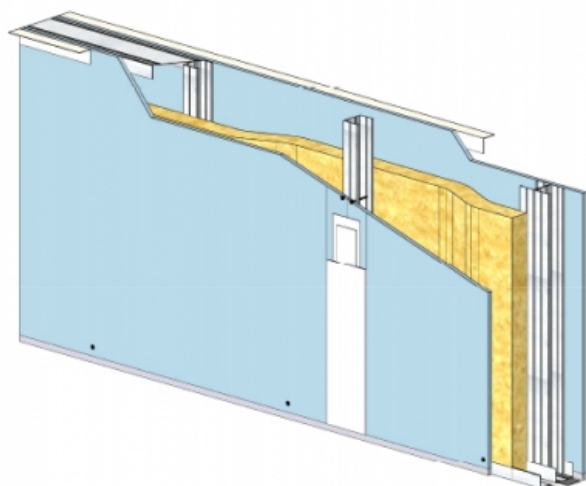

CLOISON SÉPARATIVE KMA 180/70 - KNAUF KA BA18 PHONIK (ACOUSTIQUE) - 18 MM / 18 MM - EI 60 - 62 DB - 3,95M - MONTANT DOUBLE - ENTRAXE 450MM

CLOISON SÉPARATIVE KMA 180/70 - KNAUF KA BA18 PHONIK (ACOUSTIQUE) - 18 MM / 18 MM - EI 60 - 62 DB - 3,95M - MONTANT DOUBLE - ENTRAXE 450MM

Cloison séparative constituée de parements en plaques de plâtre de la gamme Knauf vissés sur un double réseau d'ossatures en acier galvanisé, désolidarisé et composé de rails et montants.

Cloison séparative KMA 180/70 - KNAUF KA BA18 PHONIK (ACOUSTIQUE) - 18 mm / 18 mm - EI 60 - 62 dB - 3,95m - Montant double - Entraxe 450mm

> Données techniques

Caractéristiques Techniques

Domaines d'emploi	<ul style="list-style-type: none">• Locaux Cas A - Cas B• EA - EB• Neuf et rénovation
Type de cloison	KMA 180/70
Ossatures	M70-35
Parements liés	<ul style="list-style-type: none">• Plaque de plâtre BA18 phonique - Knauf Acoustique KA 18 PHONIK
Nombre x Epaisseur de plaques	18 mm / 18 mm
Vide interne	144 mm
Epaisseur totale	181 mm
Montant	Double
Entraxe des ossatures	450 mm
Hauteur maximum	3,95 m
Résistance au feu	EI 60
Justificatifs feu	Efectis EFR-15-001455
Isolant	Laine minérale
Affaiblissement acoustique	62 dB
Justificatifs acoustiques	Simulation
Mise en œuvre	DTA 9/15-1004_V1 du 28.07.17 valide jusqu'au 31.03.22