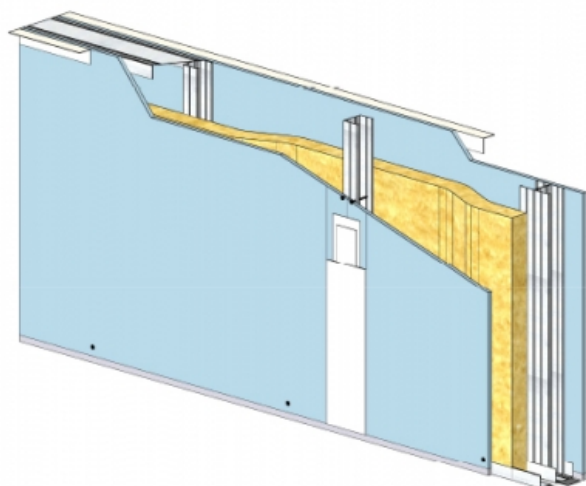

CLOISON SÉPARATIVE KMA 180/70 - KNAUF KA BA18 PHONIK (ACOUSTIQUE) - 18 MM / 18 MM - EI 60 - 62 DB - 3,95M - MONTANT DOUBLE - ENTRAXE 450MM

CLOISON SÉPARATIVE KMA 180/70 - KNAUF KA BA18 PHONIK (ACOUSTIQUE) - 18 MM / 18 MM - EI 60 - 62 DB - 3,95M - MONTANT DOUBLE - ENTRAXE 450MM

Cloison séparative constituée de parements en plaques de plâtre de la gamme Knauf vissés sur un double réseau d'ossatures en acier galvanisé, désolidarisé et composé de rails et montants.

Cloison séparative KMA 180/70 - KNAUF KA BA18 PHONIK (ACOUSTIQUE) - 18 mm / 18 mm - EI 60 - 62 dB - 3,95m - Montant double - Entraxe 450mm

> Données techniques

Caractéristiques Techniques

Domaines d'emploi	<ul style="list-style-type: none"> • Locaux Cas A - Cas B • EA - EB • Neuf et rénovation
Type de cloison	KMA 180/70
Ossatures	M70-35
Parements liés	• Plaque de plâtre BA18 phonique - Knauf Acoustique KA 18 PHONIK
Nombre x Epaisseur de plaques	18 mm / 18 mm
Vide interne	144 mm
Epaisseur totale	181 mm
Montant	Double
Entraxe des ossatures	450 mm
Hauteur maximum	3,95 m
Résistance au feu	EI 60
Justificatifs feu	Efectis EFR-15-001455
Isolant	Laine minérale
Affaiblissement acoustique	62 dB
Justificatifs acoustiques	Simulation
Mise en œuvre	DTA 9/15-1004_V1 du 28.07.17 valide jusqu'au 31.03.22